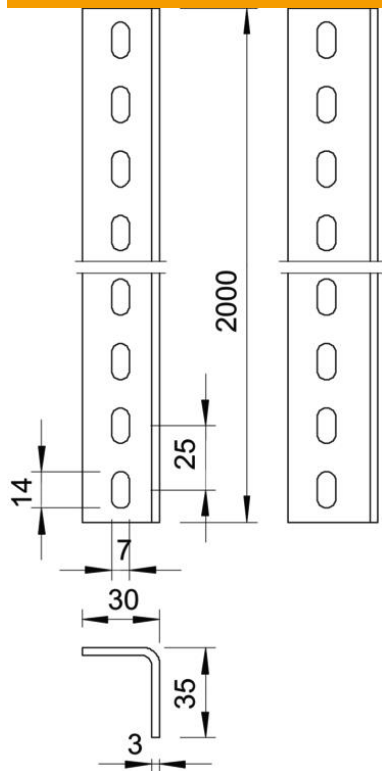

Muszaki adatlap

L-profil, WP30/35

Cikkszám: 6373103

Mindkét szárán perforált L-profil, egyedi tartószerkezetek kialakításához.

St acél

FT merítetten tűzihorganyzott

Törzsadatok

Cikkszám	6373103
Típus	WP 30 35 5000 FT
1. megnevezés	szögvas
2. megnevezés	perforált
Gyártó	OBO
Méret	30x35x5000
Szín	cink
Anyag	acél
Felület	merítetten tűzihorganyzott
Felületi szabvány	DIN EN ISO 1461
Legkisebb eladási egység mennyiségegység	1 Darab
Súly	643 kg
súly-mértékegység	kg/100 darab
CO ₂ -lábnyom (GWP) bölcsőtől a kapuig	14,2037 kg CO ₂ e / 1 Darab

Muszaki adatlap

L-profil, WP30/35

Cikkszám: 6373103

Méretetek

hossz	5 000 mm
szélesség	35 mm
Magasság	30 mm
lemezvastagság	3 mm

Műszaki adatok

Letörhető	nem
A perforálás módja	2 oldalon perforált
Kivitel	Egyes profil
Tűzálló kábelrendszerek –	nem
Fogazva	nem
Szerelési perforálás a padlóban	igen
Profilalak	L-profil
Oldalperforálás	igen
A statikus érték	1,38 cm ²
Iy statikus érték	1,82 cm
Iz statikus érték	1,29 cm
Wy statikus érték	0,75 cm ²
Wz statikus érték	0,59 cm ²