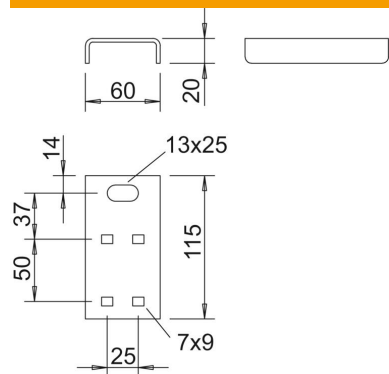

### Törzsadatok

Cikkszám	6364942
Típus	ABR FT
1. megnevezés	csatlak.elem kábeltálcákhoz
2. megnevezés	funkciótartáshoz
Gyártó	OBO
Méret	115x60x20
Szín	cink
Anyag	acél
Felület	merítetten tűzihorganyzott
Felületi szabvány	DIN EN ISO 1461
Legkisebb eladási egység	20
mennyiségegység	Darab
Súly	24,648 kg
súly-mértékegység	kg/100 darab
CO <sub>2</sub> -lábnyom (GWP) bölcsőtől a kapuig	0,5343 kg CO <sub>2</sub> e / 1 Darab

### Méreték

Hossz 150 mm