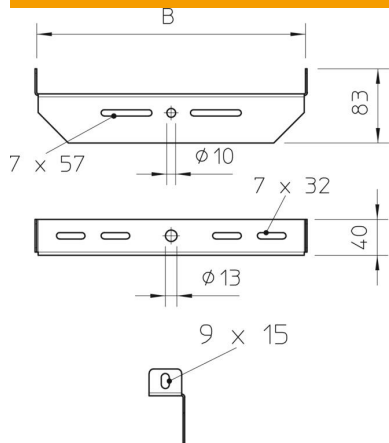

Muszaki adatlap

Központosan függesztett tartó, univerzális, FS

Cikkszám: 6358860

A központosan függesztett tartó, univerzális, menetes rudakra és függesztett oszlopokra történő rögzítéshez. Ezt a központosan függesztett tartót leginkább kábellétra és rácsos kábelátal szerelésekhez használják.

St acél

FS szalaghorganyzott

Törzsadatok

Cikkszám	6358860
Típus	MAHU 400 FS
1. megnevezés	Középpontosan függesztett tartó
2. megnevezés	univerzális
Gyártó	OBO
Méret	B400mm
Szín	cink
Anyag	acél
Felület	szalaghorganyzott
Felületi szabvány	DIN EN 10346
Legkisebb eladási egység	1
mennyiségegység	Darab
Súly	68,8 kg
súly-mértékegység	kg/100 darab
CO ₂ -lábnyom (GWP) bölcsőtől a kapuig	2,566 kg CO ₂ e / 1 Darab

Muszaki adatlap

Központosan függesztett tartó, univerzális, FS

Cikkszám: 6358860

Méretetek

Szélesség	400 mm
B méret	400 mm

Műszaki adatok

Kivétel	egyebek
Tűzálló kábelrendszerek –	nem
Metrikus menetes szárhoz megfelelő	12
Alkalmazható rácsos kábeltálcához	igen
Alkalmazható kábelletrához	igen
Alkalmazható kábeltálcához	igen
Alkalmazható tálca-/létraszélességhez	400 mm
Tálcarögzítés	csavarozható
Állítható	nem