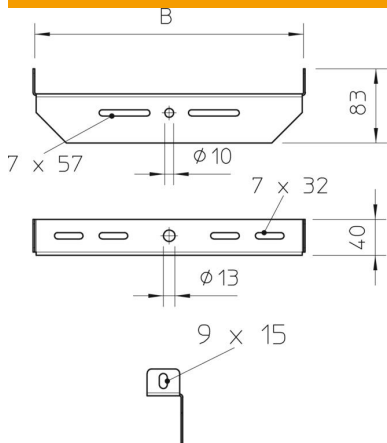

Muszaki adatlap

Központosan függesztett tartó, univerzális, FS

Cikkszám: 6358856

A központosan függesztett tartó, univerzális, menetes rudakra és függesztett oszlopokra történő rögzítéshez. Ezt a központosan függesztett tartót leginkább kábelétra és rácsos kábeltálcák szerelésekor használják.

St acél

FS szalaghorganyzott

Törzsadatok

Cikkszám	6358856
Típus	MAHU 300 FS
1. megnevezés	Középpontosan függesztett tartó
2. megnevezés	univerzális
Gyártó	OBO
Méret	B300mm
Szín	cink
Anyag	acél
Felület	szalaghorganyzott
Felületi szabvány	DIN EN 10346
Legkisebb eladási egység	1
mennyiségegység	Darab
Súly	39,3 kg
súly-mértékegység	kg/100 darab
CO ₂ -lábnyom (GWP) bölcsőtől a kapuig	1,531 kg CO ₂ e / 1 Darab

Muszaki adatlap

Központosan függesztett tartó, univerzális, FS

Cikkszám: 6358856

Méretetek

Szélesség	300 mm
B méret	300 mm

Műszaki adatok

Kivétel	egyebek
Tűzálló kábelrendszerek –	nem
Metrikus menetes szárhoz megfelelő	12
Alkalmazható rácsos kábeltrácsához	igen
Alkalmazható kábeltrácsához	igen
Alkalmazható tálcá-/létraszélességhez	300 mm
Tálcarögzítés	csavarozható
Állítható	nem