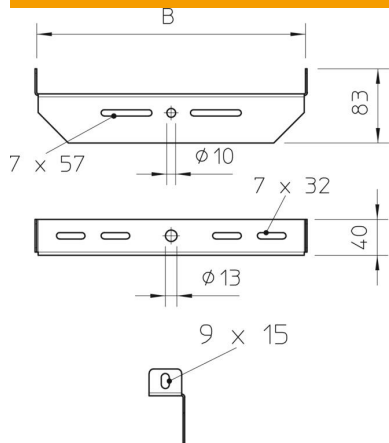

Muszaki adatlap

Központosan függesztett tartó, univerzális, FS

Cikkszám: 6358853

A központosan függesztett tartó, univerzális, menetes rudakra és függesztett oszlopokra történő rögzítéshez. Ezt a központosan függesztett tartót leginkább kábelre és rácsos kábelalák szerelésekor használják.

St acél

FS szalaghorganyzott

Törzsadatok

Cikkszám	6358853
Típus	MAHU 200 FS
1. megnevezés	Középpontosan függesztett tartó
2. megnevezés	univerzális
Gyártó	OBO
Méret	B200mm
Szín	cink
Anyag	acél
Felület	szalaghorganyzott
Felületi szabvány	DIN EN 10346
Legkisebb eladási egység	1
mennyiségegység	Darab
Súly	27,5 kg
súly-mértékegység	kg/100 darab
CO ₂ -lábnyom (GWP) bölcsőtől a kapuig	1,1255 kg CO ₂ e / 1 Darab

Muszaki adatlap

Központosan függesztett tartó, univerzális, FS

Cikkszám: 6358853

Méretetek

Szélesség	200 mm
B méret	200 mm

Műszaki adatok

Kivétel	egyebek
Tűzálló kábelrendszerek –	nem
Metrikus menetes szárhoz megfelelő	12
Alkalmazható rácsos kábeltálcához	igen
Alkalmazható kábelletrához	igen
Alkalmazható kábeltálcához	igen
Alkalmazható tálca-/létraszélességhez	200 mm
Tálcarögzítés	csavarozható
Állítható	nem