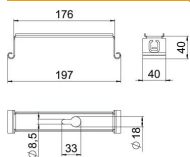

Muszaki adatlap

Középpontosan függesztett tartó kábeltálcákhoz
visszahajlított oldalpofával, FS
Cikkszám: 6358543

Központos függesztett tartó kábeltálcákhoz a kábeltálca oldalpofájába történő beakasztáshoz.

St	acél
FS	szalaghorganyzott

Törzsadatok

Cikkszám	6358543
Típus	MAH 200 FS
1. megnevezés	függesztett tartó
2. megnevezés	kábeltálcához
Gyártó	OBO
Méret	B200mm
Szín	cink
Anyag	acél
Felület	szalaghorganyzott
Felületi szabvány	DIN EN 10346
Legkisebb eladási egység mennyiségegység	1 Darab
Súly	12,5 kg
súly-mértékegység	kg/100 darab
CO ₂ -lábnyom (GWP) bölcsőtől a kapuig	0,3229 kg CO ₂ e / 1 Darab

Muszaki adatlap

Középpontosan függesztett tartó kábeltálcákhoz
visszahajlított oldalpofával, FS

Cikkszám: 6358543

Méretek

Hossz	40 mm
Szélesség	200 mm
Szélesség	8 in
Magasság	39,5 mm
B méret	197 mm
B1 méret	176 mm

Műszaki adatok

Kivitel	beasztott
Tűzálló kábelrendszerek –	nem
...max. szélességhez	200 mm
...min. szélességhez	200
Metrikus menetes szárhoz meg- felelő	8
Alkalmazható tálca-/ létraszélességhez	200 mm
lyukátmérő	8,5 mm
Állítható	nem