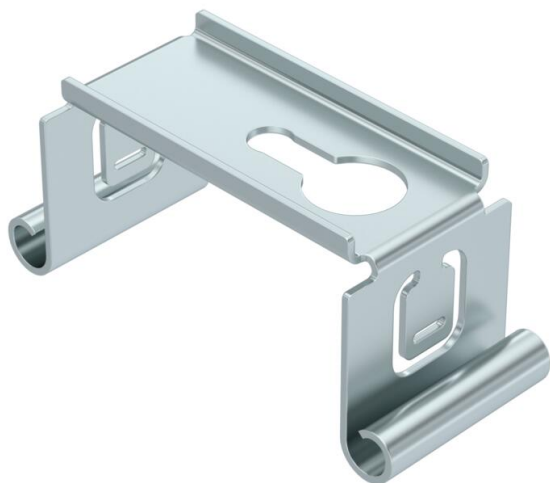

Muszaki adatlap

Középpontosan függesztett tartó kábeltálcákhoz
visszahajlított oldalpofával, FS
Cikkszám: 6358527

Központosan függesztett tartó kábeltálcákhoz a kábeltálca oldalpofájába történő beakasztáshoz.

St	acél
FS	szalaghorganyzott

Törzsadatok

Cikkszám	6358527
Típus	MAH 100 FS
1. megnevezés	függesztett tartó
2. megnevezés	kábeltálcához
Gyártó	OBO
Méret	B100mm
Szín	cink
Anyag	acél
Felület	szalaghorganyzott
Felületi szabvány	DIN EN 10346
Legkisebb eladási egység mennyiségegység	1 Darab
Súly	7,5 kg
súly-mértékegység	kg/100 darab
CO ₂ -lábnyom (GWP) bölcsőtől a kapuig	0,2064 kg CO ₂ e / 1 Darab

Muszaki adatlap

Középpontosan függesztett tartó kábeltálcákhoz
visszahajlított oldalpofával, FS

Cikkszám: 6358527

Méretetek

hossz	40 mm
szélesség	100 mm
szélesség	4 in
Magasság	39,5 mm
B méret	97 mm
B1 méret	76 mm