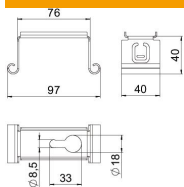

Muszaki adatlap

Középpontosan függesztett tartó kábeltálcákhoz
visszahajlított oldalpofával, FS
Cikkszám: 6358527

Központosan függesztett tartó kábeltálcákhoz a kábeltálca oldalpofájába történő beakasztáshoz.

St	acél
FS	szalaghorganyzott

Törzsadatok

Cikkszám	6358527
Típus	MAH 100 FS
1. megnevezés	függesztett tartó
2. megnevezés	kábeltálcához
Gyártó	OBO
Méret	B100mm
Szín	cink
Anyag	acél
Felület	szalaghorganyzott
Felületi szabvány	DIN EN 10346
Legkisebb eladási egység mennyiségegység	1 Darab
Súly	7,5 kg
súly-mértékegység	kg/100 darab
CO ₂ -lábnyom (GWP) bölcsőtől a kapuig	0,2064 kg CO ₂ e / 1 Darab

Muszaki adatlap

Középpontosan függesztett tartó kábeltálcákhoz
visszahajlított oldalpofával, FS

Cikkszám: 6358527

Méretetek

hossz	40 mm
szélesség	100 mm
szélesség	4 in
Magasság	39,5 mm
B méret	97 mm
B1 méret	76 mm

Műszaki adatok

Kivétel	beasztott
Tűzálló kábelrendszerek –	nem
...max. szélességhez	100 mm
...min. szélességhez	100
Metrikus menetes szárhoz meg- felelő	8
Alkalmazható tálca-/ létraszélességhez	100 mm
lyukátmérő	8,5 mm
Állítható	nem