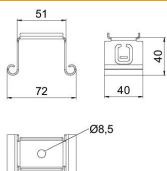

Muszaki adatlap

Középpontosan függesztett tartó kábeltálcákhoz
visszahajlított oldalpofával, FS
Cikkszám: 6358510

Központos függesztett tartó kábeltálcákhoz a kábeltálca oldalpofájába történő beakasztáshoz.

St	acél
FS	szalaghorganyzott

Törzsadatok

Cikkszám	6358510
Típus	MAH 075 FS
1. megnevezés	függesztett tartó
2. megnevezés	kábeltálcához
Gyártó	OBO
Méret	B70mm
Szín	cink
Anyag	acél
Felület	szalaghorganyzott
Felületi szabvány	DIN EN 10346
Legkisebb eladási egység mennyiségegység	1 Darab
Súly	6,5 kg
súly-mértékegység	kg/100 darab
CO ₂ -lábnyom (GWP) bölcsőtől a kapuig	0,1887 kg CO ₂ e / 1 Darab

Muszaki adatlap

Középpontosan függesztett tartó kábeltálcákhoz
visszahajlított oldalpofával, FS

Cikkszám: 6358510

Méretetek

hossz	40 mm
szélesség	75 mm
Magasság	39,5 mm
B méret	72 mm
B1 méret	51 mm

Műszaki adatok

Kivétel	beakasztott
Tűzálló kábelrendszerek –	nem
...max. szélességhez	75 mm
...min. szélességhez	75
Metrikus menetes szárhoz meg- felelő	8
Alkalmazható tálca-/ létraszélességhez	75 mm
lyukátmérő	8,5 mm
Állítható	nem