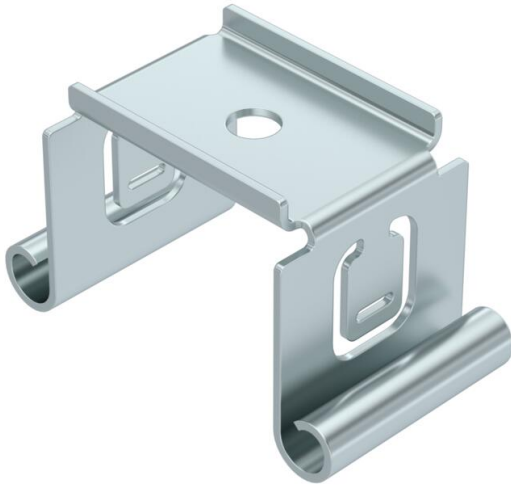

Muszaki adatlap

Középpontosan függesztett tartó kábeltálcákhoz
visszahajlított oldalpofával, FS
Cikkszám: 6358510

Központos függesztett tartó kábeltálcákhoz a kábeltálca oldalpofájába történő beakasztáshoz.

St	acél
FS	szalaghorganyzott

Törzsadatok

Cikkszám	6358510
Típus	MAH 075 FS
1. megnevezés	függesztett tartó
2. megnevezés	kábeltálcához
Gyártó	OBO
Méret	B70mm
Szín	cink
Anyag	acél
Felület	szalaghorganyzott
Felületi szabvány	DIN EN 10346
Legkisebb eladási egység mennyiségegység	1 Darab
Súly	6,5 kg
súly-mértékegység	kg/100 darab
CO ₂ -lábnyom (GWP) bölcsőtől a kapuig	0,1887 kg CO ₂ e / 1 Darab

Muszaki adatlap

Középpontosan függesztett tartó kábeltálcákhoz
visszahajlított oldalpofával, FS

Cikkszám: 6358510

Méretetek

hossz	40 mm
szélesség	75 mm
Magasság	39,5 mm
B méret	72 mm
B1 méret	51 mm

Műszaki adatok