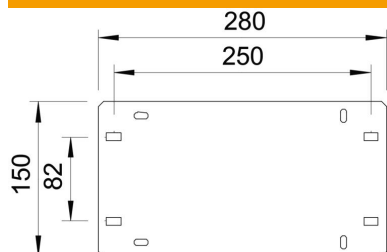

Muszaki adatlap

Szerelőlap, GP 15 FT

Cikkszám: 6357008

MAS 140/10 típusú motorcsatlakozó-oszlopra felerősíthető szerelőlapok.

St acél

FT merítetten tűzihorganyzott

Törzsadatok

Cikkszám	6357008
Típus	GP 15 28 FT
1. megnevezés	szerelvénylemez
Gyártó	OBO
Méret	280x150
Szín	cink
Anyag	acél
Felület	merítetten tűzihorganyzott
Felületi szabvány	DIN EN ISO 1461
Legkisebb eladási egység	1
mennyiségegység	Darab
Súly	101 kg
súly-mértékegység	kg/100 darab
CO ₂ -lábnyom (GWP) bölcsőtől a kapuig	2,5778 kg CO ₂ e / 1 Darab

Muszaki adatlap

Szerelőlap, GP 15 FT

Cikkszám: 6357008

Méreték

Hossz	280 mm
Szélesség	150 mm

Műszaki adatok

Rögzítési mód	Csavaros rögzítés
Rozsdamentes acél, maratott	nem