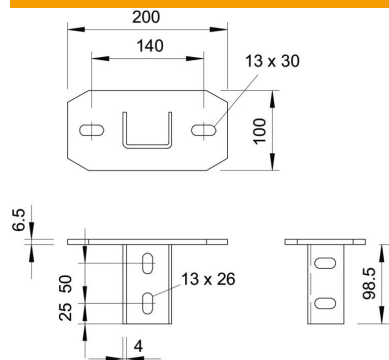

2B felületkezelés nélkül, utókezelt

Törzsadatok

Cikkszám	6349277
Típus	KUS 7 A2
1. megnevezés	fejlemez
2. megnevezés	US 7 oszlophoz
Gyártó	OBO
Méret	200x100
Szín	nemesacél
Anyag	rozsdamentes acél, 1.4301
Felület	felületkezelés nélkül, utókezelt
Felületi szabvány	
Legkisebb eladási egység mennyiségegység	1 Darab
Súly	140 kg
súly-mértékegység	kg/100 darab
CO ₂ -lábnyom (GWP) bölcsőtől a kapuig	7,7785 kg CO ₂ e / 1 Darab

Muszaki adatlap

Nehéz kivitelű fejlemez, A2

Cikkszám: 6349277

Méretetek

hossz	200 mm
szélesség	100 mm
Magasság	105 mm

Műszaki adatok

Kivitel	Csavarfejű lemez
Mennyezeti rögzítéshez megfelelő	igen
Konzolrögzítéshez megfelelő	nem
Profilformákhoz megfelelő	U-profil
Rozsdamentes acél, maratott	nem
Szögtartomány max.	90 mm
Szögtartomány min.	90 mm