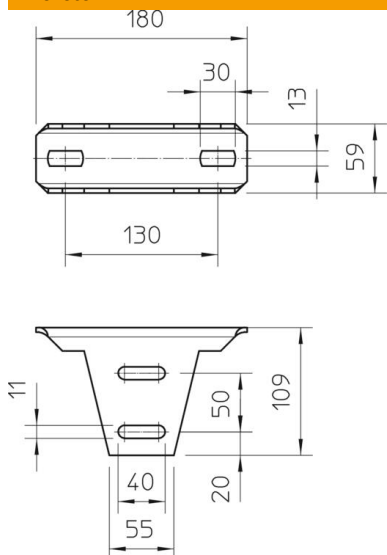

### Törzsadatok

Cikkszám	6348920
Típus	KU 5 V FT
1. megnevezés	fejlemez
2. megnevezés	US 5 oszlophoz, állítható
Gyártó	OBO
Méret	180x59x109
Szín	cink
Anyag	acél
Felület	merítetten tűzihorganyzott
Felületi szabvány	DIN EN ISO 1461
Legkisebb eladási egység	1
mennyiségegység	Darab
Súly	82 kg
súly-mértékegység	kg/100 darab
CO <sub>2</sub> -lábnyom (GWP) bölcsőtől a kapuig	2,79 kg CO <sub>2</sub> e / 1 Darab

## Méretetek

hossz	180 mm
szélesség	59 mm
Magasság	109 mm