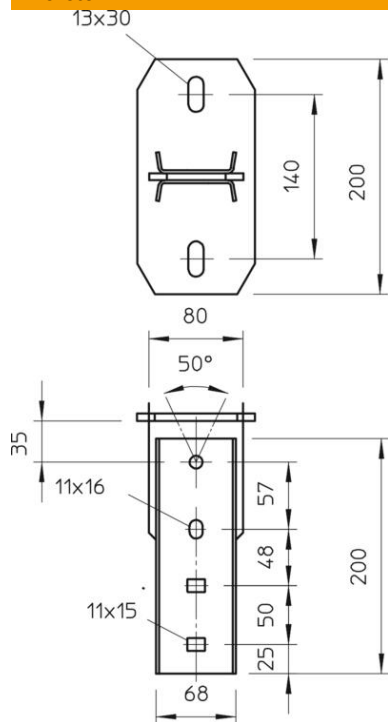

Muszaki adatlap

Fejlemez, hosszirányban állítható

Cikkszám: 6348157

Hosszanti irányban állítható fejlemez IS 8 oszlopra történő szereléshez.
A szükséges mennyiségű rögzítőanyaggal együtt.
Az oszlop hossza max. 2000 mm lehet.

St acél

FT merítetten tűzihorganyzott

Törzsadatok

Cikkszám	6348157
Típus	KI 8 VLK FT
1. megnevezés	fejlemez
2. megnevezés	IS 8 oszlophoz, állítható, 90°
Gyártó	OBO
Méret	200mm
Szín	cink
Anyag	acél
Felület	merítetten tűzihorganyzott
Felületi szabvány	DIN EN ISO 1461
Legkisebb eladási egység	1
mennyiségegység	Darab
Súly	227 kg
súly-mértékegység	kg/100 darab
CO ₂ -lábnyom (GWP) bölcsőtől a kapuig	5,0132 kg CO ₂ e / 1 Darab

Muszaki adatlap

Fejlemez, hosszirányban állítható

Cikkszám: 6348157

Méretetek

hossz	200 mm
szélesség	100 mm
Magasság	221,5 mm

Műszaki adatok

Kivitel	Csavarfejű lemez
Mennyezeti rögzítéshez megfelelő	igen
Konzolrögzítéshez megfelelő	nem
Profilformákhoz megfelelő	I-profil
Rozsdamentes acél, maratott	nem