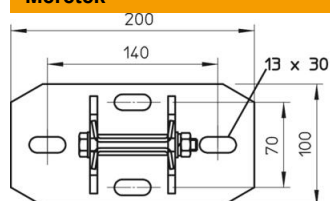

Muszaki adatlap

Fejlemez, keresztirányban állítható

Cikkszám: 6347843

Keresztirányban állítható fejlemez IS 8 oszlopra történő szereléshez.
A szükséges mennyiségű rögzítőanyaggal együtt.
Az oszlop hossza max. 2000 mm lehet.

St acél

FT merítetten tűzihorganyzott

Törzsadatok

Cikkszám	6347843
Típus	KI 8 VLP FT
1. megnevezés	fejlemez
2. megnevezés	IS 8 oszlophoz, állítható oldal
Gyártó	OBO
Méret	200mm
Szín	cink
Anyag	acél
Felület	merítetten tűzihorganyzott
Felületi szabvány	DIN EN ISO 1461
Legkisebb eladási egység	1
mennyiségegység	Darab
Súly	275 kg
súly-mértékegység	kg/100 darab
CO ₂ -lábnyom (GWP) bölcsőtől a kapuig	6,6806 kg CO ₂ e / 1 Darab

Muszaki adatlap

Fejlemez, keresztirányban állítható

Cikkszám: 6347843

Méretetek

hossz	200 mm
szélesség	100 mm
Magasság	233 mm

Műszaki adatok

Kivitel	Csavarfejű lemez
Mennyezeti rögzítéshez megfelelő	igen
Konzolrögzítéshez megfelelő	nem
Profilformákhoz megfelelő	I-profil
Rozsdamentes acél, maratott	nem