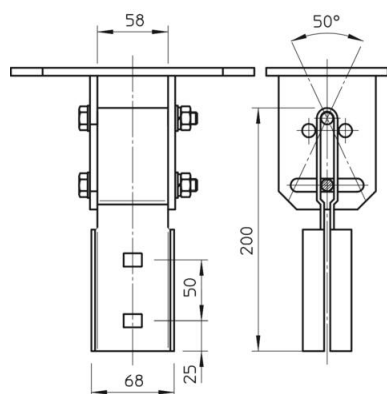

Muszaki adatlap

Fejlemez, keresztirányban állítható

Cikkszám: 6347843

Keresztirányban állítható fejlemez IS 8 oszlopra történő szereléshez.
A szükséges mennyiségű rögzítőanyaggal együtt.
Az oszlop hossza max. 2000 mm lehet.

St acél

FT merítetten tűzihorganyzott

Törzsadatok

Cikkszám	6347843
Típus	KI 8 VLP FT
1. megnevezés	fejlemez
2. megnevezés	IS 8 oszlophoz, állítható oldal
Gyártó	OBO
Méret	200mm
Szín	cink
Anyag	acél
Felület	merítetten tűzihorganyzott
Felületi szabvány	DIN EN ISO 1461
Legkisebb eladási egység	1
mennyiségegység	Darab
Súly	275 kg
súly-mértékegység	kg/100 darab
CO ₂ -lábnyom (GWP) bölcsőtől a kapuig	6,6806 kg CO ₂ e / 1 Darab

Muszaki adatlap

Fejlemez, keresztirányban állítható

Cikkszám: 6347843

Méretetek

hossz	200 mm
szélesség	100 mm
Magasság	233 mm

Műszaki adatok

Kivitel	Csavarfejű lemez
Mennyezeti rögzítéshez megfelelő	igen
Konzolrögzítéshez megfelelő	nem
Profilformákhoz megfelelő	I-profil
Rozsdamentes acél, maratott	nem