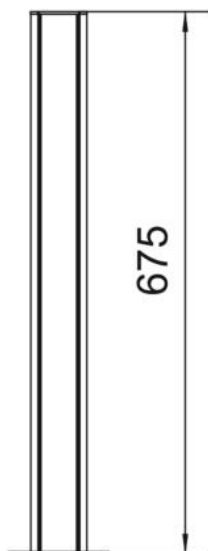

Muszaki adatlap

Média oszlop, ISSRHSM45 típus

Cikkszám: 6290091

ISS média oszlop alumíniumból, 45 mm fedélnyílással.

A készlet tartalma:

1 egyrekeszes oszlop rögzítőlábbal

Tejes hossz: 675 mm

1 fedél alumíniumból

Hossz: 675 mm

Ennek az ISS média oszlopnak a kialakítása egy rendkívül vékony, kerek alumínium profilon alapul, amely elől a Rapid 45 készülékbeépítő csatornasorozat sima felső részét mutatja. A 45 mm-es fedélnyílás a Modul 45® sorozatú kapcsolók és csatlakozójzatok közvetlen befogadására alkalmas. A beépítési hely elméletileg 14 Modul 45® készülék számára elegendő. Modul 45 connect® használata esetén a kábelezés helyigénye nagyobb, ezért a beépíthető szerelvények száma csökken. Opcionálisan a 2371/40 (6023096) válaszfal beépítése lehetséges.

Alu alumínium

EL eloxált

Törzsadatok

Cikkszám	6290091
Típus	ISSRHSM45EL
1. megnevezés	installációs oszlop
2. megnevezés	padló
Gyártó	OBO
Méret	675x70x60
Szín	alumínium
Anyag	alumínium
Felület	eloxált
Felületi szabvány	
Legkisebb eladási egység	1
mennyiségegység	Darab
Súly	135 kg
súly-mértékegység	kg/100 darab
CO ₂ -lábnyom (GWP) bölcsőtől a kapuig	25,6786 kg CO ₂ e / 1 Darab

Muszaki adatlap

Média oszlop, ISSRHSM45 típus

Cikkszám: 6290091

Méreték

Hossz	675 mm
Szélesség	70 mm
Magasság	59,5 mm

Műszaki adatlap

Média oszlop, ISSRHSM45 típus

Cikkszám: 6290091