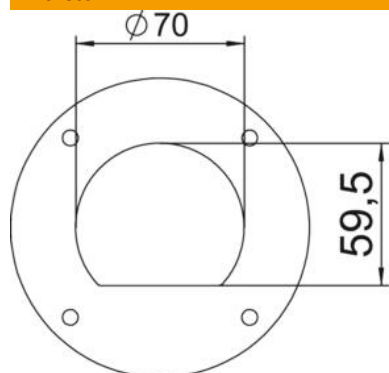

Hossz: 675 mm

Ennek az ISS média oszlopnak a kialakítása egy rendkívül vékony, kerek alumínium profilon alapul, amely elől a Rapid 45 készülékbeépítő csatornasorozat sima felső részét mutatja. A 45 mm-es fedélnyílás a Modul 45® sorozatú kapcsolók és csatlakozójzatok közvetlen befogadására alkalmas. A beépítési hely elméletileg 14 Modul 45® készülék számára elegendő. Modul 45 connect® használata esetén a kábelezés helyigénye nagyobb, ezért a beépíthető szerelvények száma csökken. Opcionálisan a 2371/40 (6023096) válaszfal beépítése lehetséges.

Alu alumínium

EL eloxált

Törzsadatok

Cikkszám	6290091
Típus	ISSRHSM45EL
1. megnevezés	installációs oszlop
2. megnevezés	padló
Gyártó	OBO
Méret	675x70x60
Szín	alumínium
Anyag	alumínium
Felület	eloxált
Felületi szabvány	
Legkisebb eladási egység	1
mennyiségegység	Darab
Súly	135 kg
súly-mértékegység	kg/100 darab
CO ₂ -lábnyom (GWP) bölcsőtől a kapuig	25,6786 kg CO ₂ e / 1 Darab

Muszaki adatlap

Média oszlop, ISSRHSM45 típus

Cikkszám: 6290091

Méreték

Hossz	675 mm
Szélesség	70 mm
Magasság	59,5 mm

Műszaki adatlap

Média oszlop, ISSRHSM45 típus

Cikkszám: 6290091