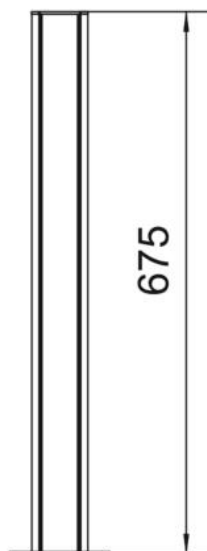

## Média oszlop, ISSRHSM45 típus

Cikkszám: 6290090

ISS média oszlop alumíniumból, 45 mm fedélnyílással.

A készlet tartalma:

1 egyrekeszes oszlop rögzítőlábbal

Tejjes hossz: 675 mm

1 fedél alumíniumból

Hossz: 675 mm

Ennek az ISS média oszlopnak a kialakítása egy rendkívül vékony, kerek alumínium profilon alapul, amely elől a Rapid 45 készülékbeépítő csatornasorozat sima felső részét mutatja. A 45 mm-es fedélnyílás a Modul 45® sorozatú kapcsolók és csatlakozójzatok közvetlen befogadására alkalmas. A beépítési hely elméletileg 14 Modul 45® készülék számára elegendő. Modul 45 connect® használata esetén a kábelezés helyigénye nagyobb, ezért a beépíthető szerelvények száma csökken. Opcionálisan a 2371/40 (6023096) válaszfal beépítése lehetséges.

### Törzsadatok

Cikkszám	6290090
Típus	ISSRHSM45RW
1. megnevezés	installációs oszlop
2. megnevezés	padló
Gyártó	OBO
Méret	675x70x60
Szín	hófehér; RAL 9010
Anyag	alumínium
Legkisebb eladási egység	1
mennyiségegység	Darab
Súly	135 kg
súly-mértékegység	kg/100 darab
CO <sub>2</sub> -lábnyom (GWP) bölcsőtől a kapuig	15,009 kg CO <sub>2</sub> e / 1 Darab

## Méreték

Hossz	675 mm
Szélesség	70 mm
Magasság	59,5 mm