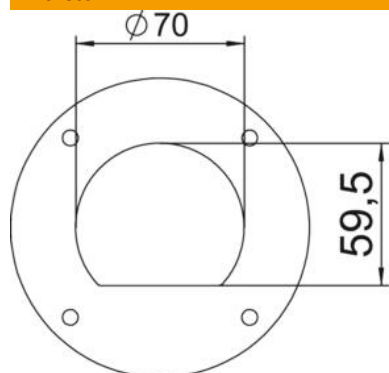

### Törzsadatok

Cikkszám	6290090
Típus	ISSRHSM45RW
1. megnevezés	installációs oszlop
2. megnevezés	padló
Gyártó	OBO
Méret	675x70x60
Szín	hófehér; RAL 9010
Anyag	alumínium
Legkisebb eladási egység	1
mennyiségegység	Darab
Súly	135 kg
súly-mértékegység	kg/100 darab
CO <sub>2</sub> -lábnyom (GWP) bölcsőtől a kapuig	15,009 kg CO <sub>2</sub> e / 1 Darab

## Méreték

Hossz	675 mm
Szélesség	70 mm
Magasság	59,5 mm