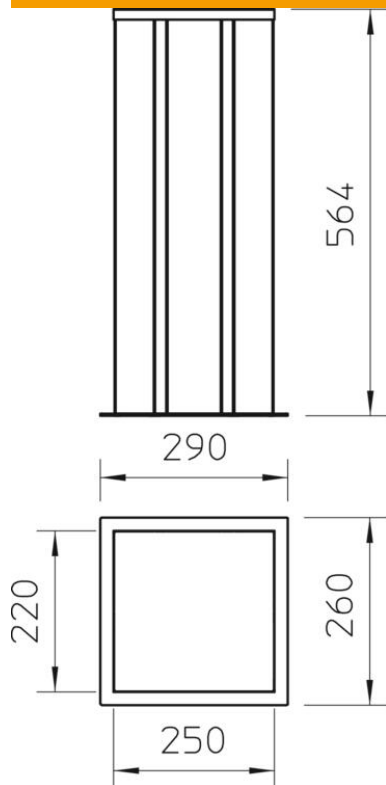

### Törzsadatok

Cikkszám	6290073
Típus	ISSHS6EL
1. megnevezés	installációs oszlopközpont
Gyártó	OBO
Méret	564x290x260
Szín	alumínium
Anyag	Alumínium
Felület	eloxált
Felületi szabvány	
Legkisebb eladási egység	1
mennyiségegység	Darab
Súly	720 kg
súly-mértékegység	kg/100 darab
CO <sub>2</sub> -lábnyom (GWP) bölcsőtől a kapuig	120,7408 kg CO <sub>2</sub> e / 1 Darab

## Méretetek

hossz	564 mm
szélesség	290 mm
Magasság	260 mm