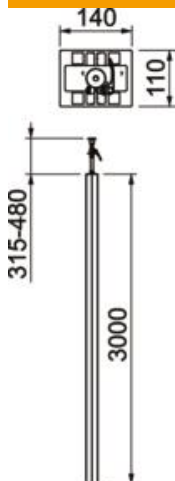

Muszaki adatlap

Média oszlop, ISS140110 típus

Cikkszám: 6288960

ISS média oszlop alumíniumból, 76,5 mm fedélnylással.

A készlet tartalma:

1 db 2-rekeszes oszlop feszítőszerkezettel

Teljes hossz: 3315 mm - 3480 mm

1 db mennyezeti rögzítő feszítőszerkezettel

2 db alumínium fedél

Hossza: 3000 mm

A média oszlopok az előről bepattintható

71GD... sorozatú szerelvénydobozok fogadására alkalmas. Opcionálisan egy GA-TW70 (6279711) típusú válaszfal is beépíthető illetve KL80A (6288640) típusú kábeltartó kapoccsal is szerelhető.

A szerelési szituációtól függően a következő tartozékokat lehet használni.

Alu alumínium

Törzsadatok

Cikkszám	6288960
Típus	ISS140110RW
1. megnevezés	installációs oszlop
2. megnevezés	padló/mennyezet
Gyártó	OBO
Méret	3000x110x140
Szín	hófehér; RAL 9010
Anyag	alumínium
Legkisebb eladási egység	1
mennyiségegység	Darab
Súly	1370 kg
súly-mértékegység	kg/100 darab
CO2-lábnyom (GWP) bölcsőtől a kapuig	193,6366 kg CO2e / 1 Darab

Muszaki adatlap

Média oszlop, ISS140110 típus

Cikkszám: 6288960

Méretetek

Hossz	3 000 mm
Szélesség	110 mm
Magasság	140 mm

Műszaki adatok

A felhasználható fedelek száma	2
Rekeszek	2 St.
Kivitel	kétoldalas
Rögzítési mód	befeszíteni
Padlóra szerelés	igen
Mennyezeti szerelés	igen
Folytonos profil	igen
Halogénmentes	igen
Magasság-kiegyenlítés max.	480 mm
Magasság-kiegyenlítés min.	315 mm
Kábelbevezetés	fent/lent
fedélszélesség	76,5 mm
Helyváltoztató	nem
Oszlopforma	derékszögű
Oszlopmagasság max.	3480 mm
Oszlopmagasság min.	3315 mm
Állítható	igen
előkábelezett	nem