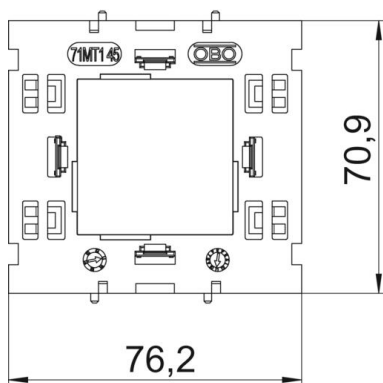

## Méretetek

hossz	71 mm
szélesség	76 mm
Magasság	15 mm