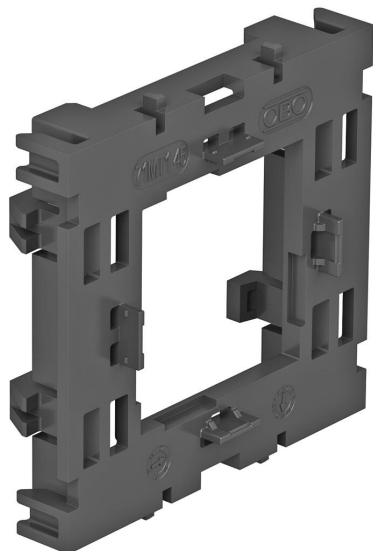

# Muszaki adatlap

Rögzítőkeret, egyes, 71MT1, Modul 45®-höz

Cikkszám: 6288572

Előlről bepattintható szerelőtartó egy szerelvény részére Modul45 adatátviteli rendszerekhez és Wieland csatlakozós Modul 45connect védőérintkezős csatlakozójelzőkhöz.

## Törzsadatok

Cikkszám	6288572
Típus	71MT1 45
1. megnevezés	Szerelvénytartók Modul 45-höz
2. megnevezés	nyitott kivitelű
Gyártó	OBO
Méret	15x76x71
Szín	világosszürke; RAL 7035
Anyag	Poliamid
Legkisebb eladási egység	10
mennyiségegység	Darab
Súly	2 kg
súly-mértékegység	kg/100 darab
CO2-lábnyom (GWP) bölcsőtől a kapuig	0,1071 kg CO2e / 1 Darab

# Műszaki adatlap

Rögzítőkeret, egyes, 71MT1, Modul 45®-höz

Cikkszám: 6288572

## Méretetek

hossz	71 mm
szélesség	76 mm
Magasság	15 mm