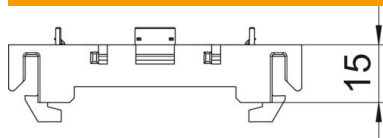

## Törzsadatok

Cikkszám	6288572
Típus	71MT1 45
1. megnevezés	Szerelvénytartók Modul 45-höz
2. megnevezés	nyitott kivitelű
Gyártó	OBO
Méret	15x76x71
Szín	világosszürke; RAL 7035
Anyag	Poliamid
Legkisebb eladási egység	10
mennyiségegység	Darab
Súly	2 kg
súly-mértékegység	kg/100 darab
CO2-lábnyom (GWP) bölcsőtől a kapuig	0,1071 kg CO2e / 1 Darab

## Méretetek

hossz	71 mm
szélesség	76 mm
Magasság	15 mm