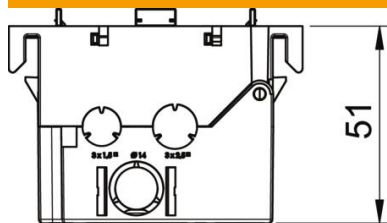

Muszaki adatlap

Szerelvénydoboz, egyes, 71GD8-2, Modul 45®-höz

Cikkszám: 6288569

Előlről bepattintható szerelvénydoboz a Modul 45® rendszerhez, felhajtható és szükség esetén el is távolítható alsó résszel az időtakarékos vezeték csatlakoztatás érdekében, 14 mm vezetékátmérőig használható bevezetőnyílásokkal.

PA poliamid

Törzsadatok

Cikkszám	6288569
Típus	71GD8-2
1. megnevezés	szerelvénydoboz
2. megnevezés	egyes Modul 45 szerelvényhez
Gyártó	OBO
Méret	51x76x71
Szín	acélszürke; RAL 7011
Anyag	Poliamid
Legkisebb eladási egység	1
mennyiségegység	Darab
Súly	5,9 kg
súly-mértékegység	kg/100 darab
CO ₂ -lábnyom (GWP) bölcsőtől a kapuig	0,2527 kg CO ₂ e / 1 Darab

Műszaki adatlap

Szerelvénydoboz, egyes, 71GD8-2, Modul 45®-höz

Cikkszám: 6288569

Méretetek

hossz	71 mm
szélesség	76 mm
Magasság	51 mm

Műszaki adatok

Egységek darabszáma	1
Kivitel	zárt
Rögzítési méret	egyéb
Halogénmentes	igen
Csatlakozási térrel	igen
A doboz szerelési módja	Előlap
Installációs szerelvény szerelési módja	bepattintós
Húzás-tehermentesítési lehetőség	igen