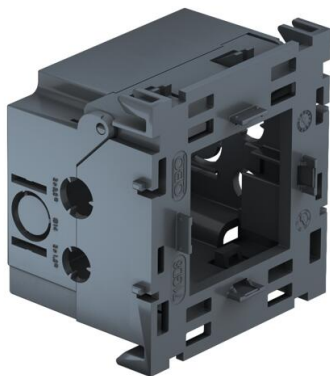

Muszaki adatlap

Szerelvénydoboz, egyes, 71GD8-2, Modul 45®-höz

Cikkszám: 6288569

Előlről bepattintható szerelvénydoboz a Modul 45® rendszerhez, felhajtható és szükség esetén el is távolítható alsó résszel az időtakarékos vezeték csatlakoztatás érdekében, 14 mm vezetékátmérőig használható bevezetőnyílásokkal.

PA poliamid

Törzsadatok

Cikkszám	6288569
Típus	71GD8-2
1. megnevezés	szerelvénydoboz
2. megnevezés	egyes Modul 45 szerelvényhez
Gyártó	OBO
Méret	51x76x71
Szín	acélszürke; RAL 7011
Anyag	Poliamid
Legkisebb eladási egység	1
mennyiségegység	Darab
Súly	5,9 kg
súly-mértékegység	kg/100 darab
CO ₂ -lábnyom (GWP) bölcsőtől a kapuig	0,2527 kg CO ₂ e / 1 Darab

Műszaki adatlap

Szerelvénydoboz, egyes, 71GD8-2, Modul 45®-höz

Cikkszám: 6288569

Méretetek

hossz	71 mm
szélesség	76 mm
Magasság	51 mm

Műszaki adatok

Egységek darabszáma	1
Kivitel	zárt
Rögzítési méret	egyéb
Halogénmentes	igen
Csatlakozási térrel	igen
A doboz szerelési módja	Előlap
Installációs szerelvény szerelési módja	bepattintós
Húzás-tehermentesítési lehetőség	igen