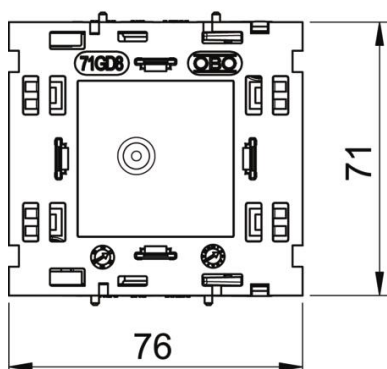

Muszaki adatlap

Szerelvénydoboz, egyes, 71GD8-2, Modul 45®-höz

Cikkszám: 6288569

Előlről bepattintható szerelvénydoboz a Modul 45® rendszerhez, felhajtható és szükség esetén el is távolítható alsó résszel az időtakarékos vezeték csatlakoztatás érdekében, 14 mm vezetékátmérőig használható bevezetőnyílásokkal.

PA poliamid

Törzsadatok

Cikkszám	6288569
Típus	71GD8-2
1. megnevezés	szerelvénydoboz
2. megnevezés	egyes Modul 45 szerelvényhez
Gyártó	OBO
Méret	51x76x71
Szín	acélszürke; RAL 7011
Anyag	Poliamid
Legkisebb eladási egység	1
mennyiségegység	Darab
Súly	5,9 kg
súly-mértékegység	kg/100 darab
CO ₂ -lábnyom (GWP) bölcsőtől a kapuig	0,2527 kg CO ₂ e / 1 Darab

Műszaki adatlap

Szerelvénydoboz, egyes, 71GD8-2, Modul 45®-höz

Cikkszám: 6288569

Méretetek

hossz	71 mm
szélesség	76 mm
Magasság	51 mm

Műszaki adatok

Egységek darabszáma	1
Kivitel	zárt
Rögzítési méret	egyéb
Halogénmentes	igen
Csatlakozási térrel	igen
A doboz szerelési módja	Előlap
Installációs szerelvény szerelési módja	bepattintós
Húzás-tehermentesítési lehetőség	igen