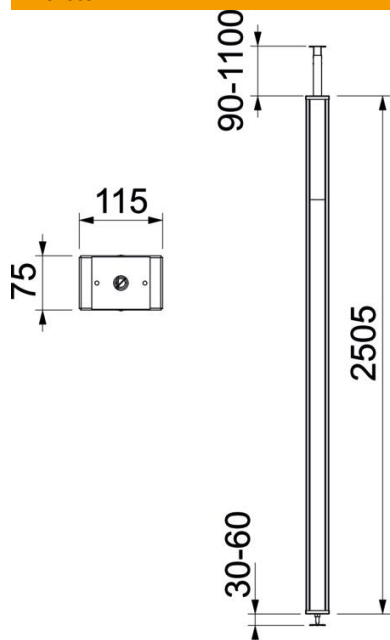

Muszaki adatlap

Média oszlop, acéllemez, PVC fedéllel

Cikkszám: 6286540

ISS média oszlop acéllemezből, 76,5 mm fedélnyílással.

A készlet tartalma:

1 egyrekeszes oszlop feszítőszerkezettel

Tejes hossz: 2625 mm - 3665 mm

1 fedélrögzítő teleszkóp profillal

1 PVC felsőrész

Hossz: 2500 mm

A csomag tartalmaz egy 2 m-es PVC elválasztót és 2 db fedélrögzítő kapcsot.

A média oszlop 71GD... sorozatú, előlről bepattintható szerelvénydobozok befogadására

alkalmas.

A média oszlop elő van szerelve és azonnal használható. A szerelési szituációnak megfelelően kiegészítésként a következő tartozékokat lehet használni.

St acél

Törzsadatok

Cikkszám	6286540
Típus	ISS70110STKRW
1. megnevezés	Installációs oszlop
2. megnevezés	floor-ceiling cover, PVC
Gyártó	OBO
Méret	2505x115x75
Szín	hófehér; RAL 9010
Anyag	acél
Legkisebb eladási egység	1
mennyiségegység	Darab
Súly	1100 kg
súly-mértékegység	kg/100 darab
CO2-lábnyom (GWP) bölcsőtől a kapuig	39,4236 kg CO2e / 1 Darab

Muszaki adatlap

Média oszlop, acéllemez, PVC fedéllel

Cikkszám: 6286540

Méretetek

hossz	2 505 mm
szélesség	115 mm
Magasság	75 mm

Műszaki adatok

A felhasználható fedelek száma	1
Rekeszek	1 St.
Kivitel	egyoldalas
Rögzítési mód	Teleszkóp
Padlóra szerelés	nem
Mennyezeti szerelés	igen
Folytonos profil	igen
Halogénmentes	nem
Magasság-kiegyenlítés max.	1100 mm
Magasság-kiegyenlítés min.	90 mm
Kábelbevezetés	fent
fedélszélesség	76,5 mm
Helyváltoztató	nem
Oszlopforma	derékszögű
Oszlopmagasság max.	3700 mm
Oszlopmagasság min.	2600 mm
Állítható	igen
előkábelezett	nem