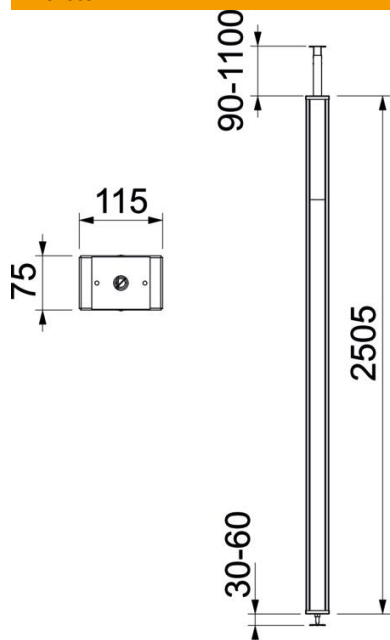

Muszaki adatlap

Média oszlop, acéllemez, acéllemez fedéllel

Cikkszám: 6286530

ISS média oszlop acéllemezéből, 76,5 mm fedélnyílással.

A készlet tartalma:

1 egyrekeszes oszlop feszítőszerkezettel

Tejes hossz: 2625 mm - 3665 mm

1 fedélrögzítő teleszkóp profillal

1 acéllemez felsőrész

Hossz: 2500 mm

A csomag tartalmaz egy 2 m-es PVC elválasztót és 2 db fedélrögzítő kapcsot.

A média oszlop 71GD... sorozatú, előlről bepattintható szerelvénydobozok befogadására

alkalmas.

A média oszlop elő van szerelve és azonnal használható. A szerelési szituációnak megfelelően kiegészítésként a következő tartozékokat lehet használni.

St acél

Törzsadatok

Cikkszám	6286530
Típus	ISS70110STSRW
1. megnevezés	Installációs oszlop
2. megnevezés	floor-ceiling cover, steel
Gyártó	OBO
Méret	2505x115x75
Szín	hófehér; RAL 9010
Anyag	acél
Legkisebb eladási egység	1
mennyiségegység	Darab
Súly	1121 kg
súly-mértékegység	kg/100 darab
CO ₂ -lábnyom (GWP) bölcsőtől a kapuig	42,0418 kg CO ₂ e / 1 Darab

Muszaki adatlap

Média oszlop, acéllemez, acéllemez fedéllel

Cikkszám: 6286530

Méretetek

hossz	2 505 mm
szélesség	115 mm
Magasság	75 mm

Műszaki adatok

A felhasználható fedelek száma	1
Rekeszek	1 St.
Kivitel	egyoldalas
Rögzítési mód	Teleszkóp
Padlóra szerelés	nem
Mennyezeti szerelés	igen
Folytonos profil	igen
Halogénmentes	igen
Magasság-kiegyenlítés max.	1100 mm
Magasság-kiegyenlítés min.	90 mm
Kábelbevezetés	fent
fedélszélesség	76,5 mm
Helyváltoztató	nem
Oszlopforma	derékszögű
Oszlopmagasság max.	3700 mm
Oszlopmagasság min.	2600 mm
Állítható	igen
előkábelezett	nem