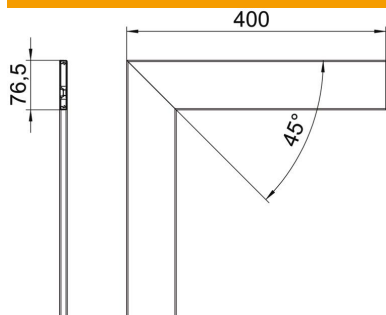

# Muszaki adatlap

Lapos sarokelemfedél, acéllemez

Cikkszám: 6279860

Felsőrész külső sarokhoz, Rapid 80 GS szerelvénybeépítő csatornához.

St acél

## Törzsadatok

Cikkszám	6279860
Típus	GS-OTFRW
1. megnevezés	Felsőrész
2. megnevezés	külső sarokhoz 80-as nyíláshoz
Gyártó	OBO
Méret	12x76,5x400
Szín	hófehér; RAL 9010
Anyag	acél
Legkisebb eladási egység	1
mennyiségegység	Darab
Súly	47,6 kg
súly-mértékegység	kg/100 darab
CO <sub>2</sub> -lábnyom (GWP) bölcsőtől a kapuig	1,7173 kg CO <sub>2</sub> e / 1 Darab

## Méretetek

Hossz	400 mm
Szélesség	76,5 mm
Magasság	12 mm