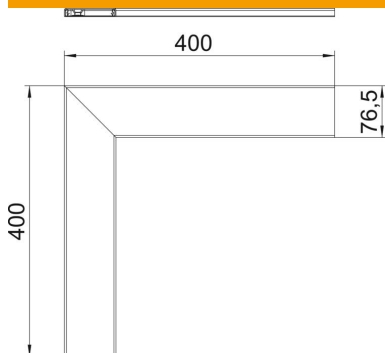

Muszaki adatlap

Lapos sarokelemfedél, alumínium

Cikkszám: 6279734

Lapos sarokelem fedél, Rapid80 GA lapos sarokelem lefedéséhez.

Alu alumínium

Törzsadatok

Cikkszám	6279734
Típus	GA-OTFRW
1. megnevezés	felső rész
2. megnevezés	lapos sarokelemhez
Gyártó	OBO
Méret	12x76,5x400
Szín	hófehér; RAL 9010
Anyag	alumínium
Legkisebb eladási egység	1
mennyiségegység	Darab
Súly	28,6 kg
súly-mértékegység	kg/100 darab
CO ₂ -lábnyom (GWP) bölcsőtől a kapuig	4,1605 kg CO ₂ e / 1 Darab

Műszaki adatlap

Lapos sarokelemfedél, alumínium

Cikkszám: 6279734

Méretetek

Hossz	400 mm
Szélesség	76,5 mm
Magasság	12 mm

Műszaki adatok

Kivitel	sima
Halogénmentes	igen
A felső részek szerelési módja	Belül vezetett
Védettség	IP30
Védőfólia	igen
Védettségi fokozat IK-kód	IK10
Alkalmazási hőmérséklet-tartomány max.	60 °C
Alkalmazási hőmérséklet-tartomány min.	-25 °C