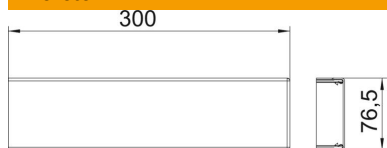

### Törzsadatok

|   |                                       |
|---|---------------------------------------|
| Cikkszám  | 6279725                               |
| Típus   | GA-OTARW                              |
| 1. megnevezés                                     | felső rész                            |
| 2. megnevezés                                     | külső sarokhoz                        |
| Gyártó  | OBO                                   |
| Méret   | 12x76,5x300                           |
| Szín  | hófehér; RAL 9010                     |
| Anyag   | alumínium                             |
| Legkisebb eladási egység                          | 1                                     |
| mennyiségegység                                   | Darab                                 |
| Súly  | 12,9 kg                               |
| súly-mértékegység                                 | kg/100 darab                          |
| CO <sub>2</sub> -lábnyom (GWP) bölcsőtől a kapuig | 1,8135 kg CO <sub>2</sub> e / 1 Darab |

### Méretetek

|           |         |
|-----------|---------|
| Hossz     | 300 mm  |
| Szélesség | 76,5 mm |
| Magasság  | 12 mm   |