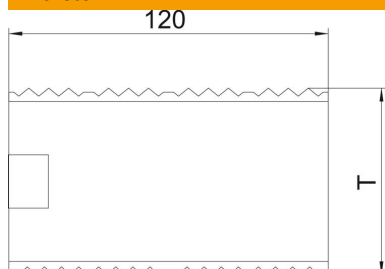

Törzsadatok

Cikkszám	6279701
Típus	GA-KUP70
1. megnevezés	Összekötő alu parapetcsatornához
2. megnevezés	univerzális, 70 csatornamélység
Gyártó	OBO
Méret	64x120
Szín	nemesacél
Anyag	rozsdamentes acél, 1.4301
Legkisebb eladási egység	1
mennyiségegység	Csomagolási egység
Súly	5,8 kg
súly-mértékegység	kg/100 cs.e.
CO ₂ -lábnyom (GWP) bölcsőtől a kapuig	0,3147 kg CO ₂ e / 2 Darab

Muszaki adatlap

Összekötő, GA-KUP70 típus

Cikkszám: 6279701

Méretetek

Hossz	120 mm
Szélesség	64 mm

Műszaki adatok

Kivitel	Univerzális
Építési forma	Összekötő
Halogénmentes	igen
csatornamélység	70 mm
Potenciálkiegyenlítővel	igen
Védettség	IP30
Védettségi fokozat IK-kód	IK10
Alkalmazási hőmérséklet-tartomány max.	60 °C
Alkalmazási hőmérséklet-tartomány min.	-25 °C