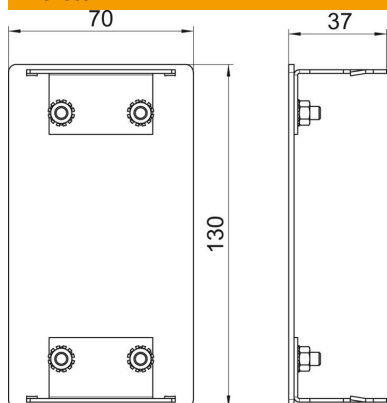

Muszaki adatlap

Véglezáró elem, Rapid 80 szerelvénybeépítő csatornához,
GA-70130 típus
Cikkszám: 6279373

Véglezáró elem Rapid80 GA alumínium szerelvénybeépítő csatorna tökéletes lezárására.

Alu alumínium

EL eloxált

Törzsadatok

Cikkszám	6279373
Típus	GA-E70130EL
1. megnevezés	véglezáróelem
2. megnevezés	szimmetrikus
Gyártó	OBO
Méret	70x130x37
Szín	alumínium
Anyag	alumínium
Felület	eloxált
Felületi szabvány	
Legkisebb eladási egység	1
mennyiségegység	Darab
Súly	11,5 kg
súly-mértékegység	kg/100 darab
CO ₂ -lábnyom (GWP) bölcsőtől a kapuig	1,323 kg CO ₂ e / 1 Darab

Muszaki adatlap

Véglezáró elem, Rapid 80 szerelvénybeépítő csatornához,
GA-70130 típus
Cikkszám: 6279373

Méretetek

Hossz	37 mm
Szélesség	130 mm
Magasság	70 mm

Műszaki adatok

Kivitel	szimmetrikus
Rögzítési mód	rápattintható
csatornaszélességhez	130 mm
csatornamagassághoz	70 mm
Oldalkivezetéses	bal/jobbról
Halogénmentes	igen
Vágott él takarása	nem
Védettség	IP30
Védőfólia	igen
Védettségi fokozat IK-kód	IK10
Alkalmazási hőmérséklet-tartomány max.	60 °C
Alkalmazási hőmérséklet-tartomány min.	-25 °C