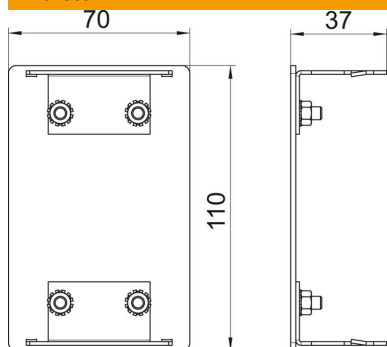

## Törzsadatok

Cikkszám	6279270
Típus	GA-E70110RW
1. megnevezés	véglezáróelem
Gyártó	OBO
Méret	70x110x37
Szín	hófehér; RAL 9010
Anyag	alumínium
Legkisebb eladási egység mennyiségegység	1 Darab
Súly	11,2 kg
súly-mértékegység	kg/100 darab
CO <sub>2</sub> -lábnyom (GWP) bölcsőtől a kapuig	1,2367 kg CO <sub>2</sub> e / 1 Darab

# Muszaki adatlap

Véglezáró elem, Rapid 80 szerelvénybeépítő csatornához,  
GK-70110 típus  
Cikkszám: 6279270

## Méreték

Hossz	37 mm
Szélesség	110 mm
Magasság	70 mm

## Műszaki adatok

Kivitel	szimmetrikus
Rögzítési mód	rápattintható
csatornaszélességhez	110 mm
csatornamagassághoz	70 mm
Oldalkivezetéses	bal/jobbb
Halogénmentes	igen
Vágott él takarása	nem
Védettség	IP30
Védőfólia	igen
Védettségi fokozat IK-kód	IK10
Alkalmazási hőmérséklet-tartomány max.	60 °C
Alkalmazási hőmérséklet-tartomány min.	-25 °C