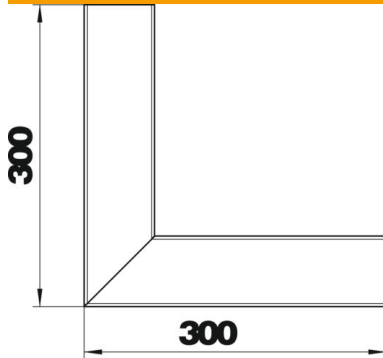

Muszaki adatlap

Belső sarokidom, szimmetrikus, Rapid 80
szerelvénybeépítő csatornához, GA-S70110 típus
Cikkszám: 6279240

Belső sarokidom Rapid 80 GA alumínium szerelvénybeépítő csatornák
irányváltásához.
Az idomdarabok látható felülete le van fóliázva.

Alu alumínium

Törzsadatok

Cikkszám	6279240
Típus	GA-SI70110RW
1. megnevezés	Belső sarokidom
2. megnevezés	szimmetrikus
Gyártó	OBO
Méret	70x110x300
Szín	hófehér; RAL 9010
Anyag	alumínium
Legkisebb eladási egység mennyiségegység	1 Darab
Súly	137,4 kg
súly-mértékegység	kg/100 darab
CO ₂ -lábnyom (GWP) bölcsőtől a kapuig	18,3223 kg CO ₂ e / 1 Darab

Műszaki adatlap

Belső sarokidom, szimmetrikus, Rapid 80
szerelvénybeépítő csatornához, GA-S70110 típus
Cikkszám: 6279240

Méretetek

Hossz	300 mm
Szélesség	110 mm
Magasság	70 mm

Műszaki adatok

A felsőrészek darabszáma	1
Kivétel	Alsó rész
Alak	szimmetrikus
csatornamérethez	70 x 110 mm
csatornaszélességhez	110 mm
csatornamagassághoz	70 mm
Halogénmentes	igen
Kábeltartó kapcsok	nem
Csatorna-összekötő	nem
A felső részek szerelési módja	Belül vezetett
Szerelőfurat az alján	nem
fedélszélesség	76,5 mm
Védettség	IP30
Védőfólia	igen
Védettségi fokozat IK-kód	IK10
Alkalmazási hőmérséklet-tartomány max.	60 °C
Alkalmazási hőmérséklet-tartomány min.	-25 °C
Szögtartomány min.	90 mm