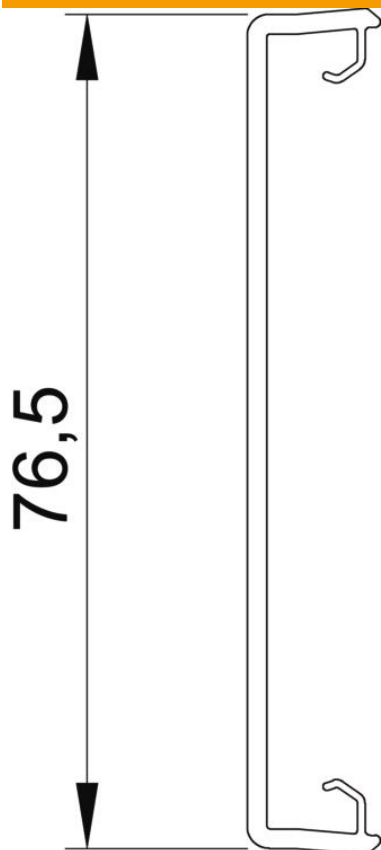

# Muszaki adatlap

Csatornafedél, műanyag, sima

Cikkszám: 6278686

Sima csatornafedél, 80-as fedélnyílású szerelvénybeépítő csatornák nyílásának lezárására.

**PVC** polivinil-klorid

## Törzsadatok

Cikkszám	6278686
Típus	GK-OTGGR
1. megnevezés	Oberteil
2. megnevezés	sima
Gyártó	OBO
Méret	80x2000mm
Szín	kőszürke; RAL 7030
Anyag	poli(vinil-klorid)
Legkisebb eladási egység	2
mennyiségegység	méter
Súly	27,5 kg
súly-mértékegység	kg/100 m
CO <sub>2</sub> -lábnyom (GWP) bölcsőtől a kapuig	0,5223 kg CO <sub>2</sub> e / 1 Méter

# Muszaki adatlap

Csatornafedél, műanyag, sima

Cikkszám: 6278686

## Méretetek

Hossz	2 000 mm
Szélesség	76,5 mm
Magasság	12 mm