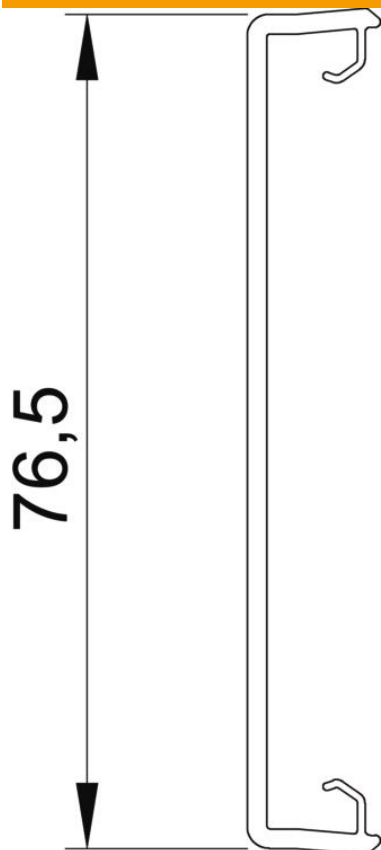

Muszaki adatlap

Csatornafedél, műanyag, sima

Cikkszám: 6278682

Sima csatornafedél, 80-as fedélnyílású szerelvénybeépítő csatornák nyílásának lezárására.

PVC polivinil-klorid

Törzsadatok

Cikkszám	6278682
Típus	GK-OTGLGR
1. megnevezés	Oberteil
2. megnevezés	sima
Gyártó	OBO
Méret	80x2000mm
Szín	világosszürke; RAL 7035
Anyag	poli(vinil-klorid)
Legkisebb eladási egység	2
mennyiségegység	méter
Súly	27,5 kg
súly-mértékegység	kg/100 m
CO ₂ -lábnyom (GWP) bölcsőtől a kapuig	0,5481 kg CO ₂ e / 1 Méter

Muszaki adatlap

Csatornafedél, műanyag, sima

Cikkszám: 6278682

Méretetek

Hossz	2 000 mm
Szélesség	76,5 mm
Magasság	12 mm

Műszaki adatok

Kivitel	sima
A felső részek szerelési módja	Belül vezetett
Védettség	IP30
Védettségi fokozat IK-kód	IK08
Alkalmazási hőmérséklet-tartomány max.	60 °C
Alkalmazási hőmérséklet-tartomány min.	-15 °C