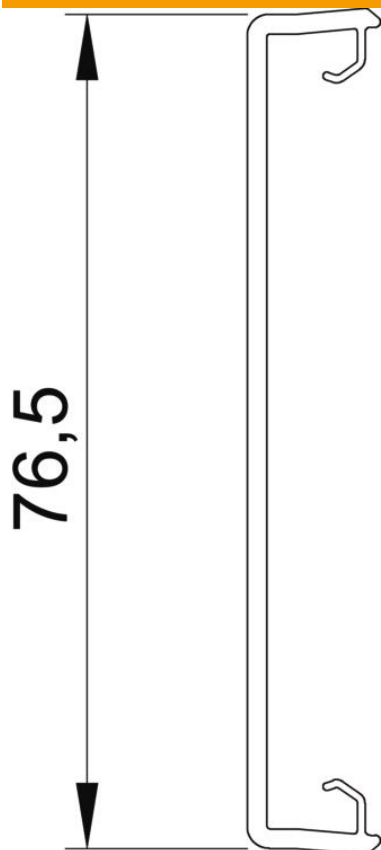

Muszaki adatlap

Csatornafedél, műanyag, sima

Cikkszám: 6278681

Sima csatornafedél, 80-as fedélnyílású szerelvénybeépítő csatornák nyílásának lezárására.

PVC polivinil-klorid

Törzsadatok

Cikkszám	6278681
Típus	GK-OTGCW
1. megnevezés	felsőrész
2. megnevezés	sima
Gyártó	OBO
Méret	80x2000mm
Szín	krémfehér; RAL 9001
Anyag	poli(vinil-klorid)
Legkisebb eladási egység	2
mennyiségegység	méter
Súly	27,5 kg
súly-mértékegység	kg/100 m
CO ₂ -lábnyom (GWP) bölcsőtől a kapuig	0,5406 kg CO ₂ e / 1 Méter

Muszaki adatlap

Csatornafedél, műanyag, sima

Cikkszám: 6278681

Méretetek

Hossz	2 000 mm
Szélesség	76,5 mm
Magasság	12 mm

Műszaki adatok

Kivitel	sima
A felső részek szerelési módja	Belül vezetett
Védettség	IP30
Védettségi fokozat IK-kód	IK08
Alkalmazási hőmérséklet-tartomány max.	60 °C
Alkalmazási hőmérséklet-tartomány min.	-15 °C