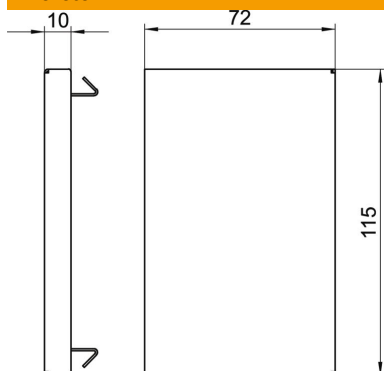

## Törzsadatok

Cikkszám	6277070
Típus	GS-E70110RW
1. megnevezés	véglezáróelem
Gyártó	OBO
Méret	70x110x10
Szín	hófehér; RAL 9010
Anyag	acél
Legkisebb eladási egység mennyiségegység	1 Darab
Súly	9,6 kg
súly-mértékegység	kg/100 darab
CO <sub>2</sub> -lábnyom (GWP) bölcsőtől a kapuig	0,4956 kg CO <sub>2</sub> e / 1 Darab

# Muszaki adatlap

Véglezáró elem, Rapid 80 szerelvénybeépítő csatornához,  
GS-70110 típus  
Cikkszám: 6277070

## Méretetek

Hossz	10 mm
Szélesség	115 mm
Magasság	72 mm

## Műszaki adatok

Kivitel	Univerzális
Rögzítési mód	rápattintható
csatornaszélességhez	110 mm
csatornamagassághoz	70 mm
Oldalkivezetéses	bal/jobbb
Halogénmentes	igen
Vágott él takarása	igen
Védettség	IP30
Védőfólia	nem
Védettségi fokozat IK-kód	IK10
Alkalmazási hőmérséklet-tartomány max.	60 °C
Alkalmazási hőmérséklet-tartomány min.	-25 °C