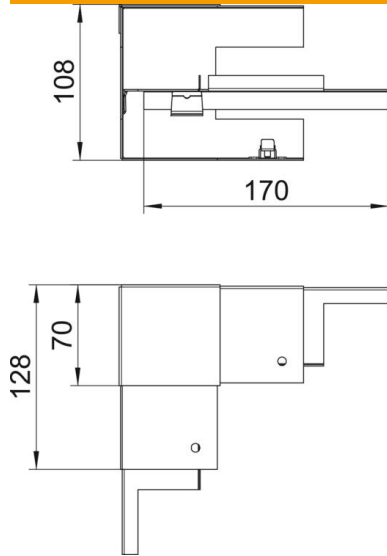

Muszaki adatlap

Belső sarokidom, szimmetrikus, Rapid 80
szerelvénybeépítő csatornához, GS-S70110 típus
Cikkszám: 6277040

Belső sarokidom GS szerelvénybeépítő csatornára történő közvetlen szereléshez.

St acél

Törzsadatok

Cikkszám	6277040
Típus	GS-SI70110RW
1. megnevezés	Belső sarokidom
2. megnevezés	szimmetrikus előszerelt
Gyártó	OBO
Méret	70x110x128
Szín	hófehér; RAL 9010
Anyag	acél
Legkisebb eladási egység mennyiségegység	1 Darab
Súly	55 kg
súly-mértékegység	kg/100 darab
CO ₂ -lábnyom (GWP) bölcsőtől a kapuig	2,4621 kg CO ₂ e / 1 Darab

Muszaki adatlap

Belső sarokidom, szimmetrikus, Rapid 80
szerelvénybeépítő csatornához, GS-S70110 típus
Cikkszám: 6277040

Méretetek

Hossz	128 mm
Szélesség	110 mm
Magasság	70 mm

Műszaki adatok

A felsőrészek darabszáma	1
Kivitel	Alsó rész
Alak	szimmetrikus
csatornamérethez	70 x 110 mm
csatornaszélességhez	110 mm
csatornamagassághoz	70 mm
Halogénmentes	igen
Kábeltartó kapcsok	nem
Csatorna-összekötő	nem
A felső részek szerelési módja	Belül vezetett
Szerelőfurat az alján	igen
fedélszélesség	76,5 mm
Védettség	IP30
Védőfólia	igen
Védettségi fokozat IK-kód	IK10
Alkalmazási hőmérséklet-tartomány max.	60 °C
Alkalmazási hőmérséklet-tartomány min.	-25 °C
Szögterület min.	90 mm