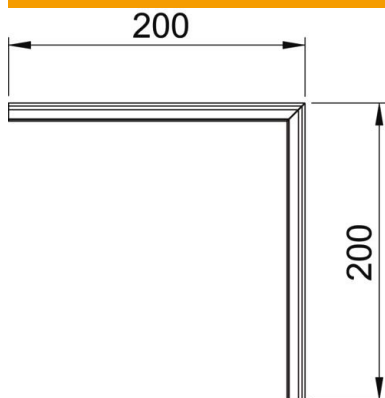

Muszaki adatlap

Külső sarokfedél, műanyag, sima

Cikkszám: 6274792

Külső sarokfedél PVC-ből, sima felülettel.

PVC polivinil-klorid

Törzsadatok

Cikkszám	6274792
Típus	GK-OTGALGR
1. megnevezés	Oberteil
2. megnevezés	külső könyök, matt
Gyártó	OBO
Szín	világosszürke; RAL 7035
Anyag	poli(vinil-klorid)
Legkisebb eladási egység	1
mennyiségegység	Darab
Súly	9,5 kg
súly-mértékegység	kg/100 darab
CO ₂ -lábnyom (GWP) bölcsőtől a kapuig	0,2564 kg CO ₂ e / 1 Darab

Muszaki adatlap

Külső sarokfedél, műanyag, sima

Cikkszám: 6274792

Méretetek

Hossz	200 mm
Szélesség	76,5 mm
Magasság	12 mm

Műszaki adatok

Alkalmazás	Külső sarokelem
Halogénmentes	nem
A felső részek szerelési módja	Belül vezetett
Védettség	IP30
Védőfólia	igen
Védettségi fokozat IK-kód	IK08
Alkalmazási hőmérséklet-tartomány max.	60 °C
Alkalmazási hőmérséklet-tartomány min.	-15 °C