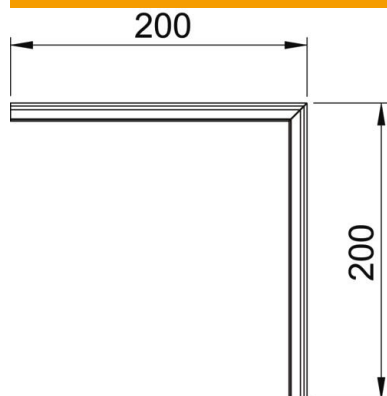

Muszaki adatlap

Külső sarokfedél, műanyag, sima

Cikkszám: 6274790

Külső sarokfedél PVC-ből, sima felülettel.

PVC polivinil-klorid

Törzsadatok

Cikkszám	6274790
Típus	GK-OTGARW
1. megnevezés	Oberteil
2. megnevezés	külső könyök, matt
Gyártó	OBO
Szín	hófehér; RAL 9010
Anyag	poli(vinil-klorid)
Legkisebb eladási egység	1
mennyiségegység	Darab
Súly	9,5 kg
súly-mértékegység	kg/100 darab
CO ₂ -lábnyom (GWP) bölcsőtől a kapuig	0,4241 kg CO ₂ e / 1 Darab

Muszaki adatlap

Külső sarokfedél, műanyag, sima

Cikkszám: 6274790

Méretetek

Hossz	200 mm
Szélesség	76,5 mm
Magasság	12 mm

Műszaki adatok

Alkalmazás	Külső sarokelem
Halogénmentes	nem
A felső részek szerelési módja	Belül vezetett
Védettség	IP30
Védőfólia	igen
Védettségi fokozat IK-kód	IK08
Alkalmazási hőmérséklet-tartomány max.	60 °C
Alkalmazási hőmérséklet-tartomány min.	-15 °C