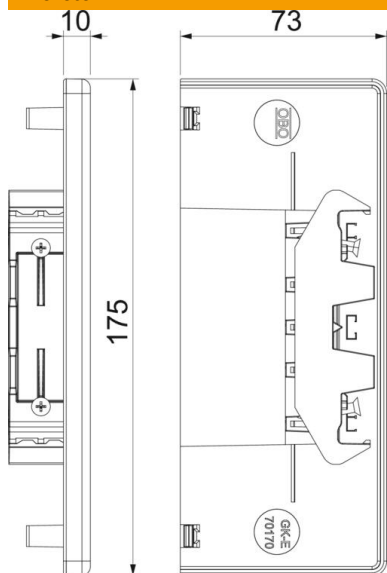

Muszaki adatlap

Véglezáró elem, Rapid 80 szerelvénybeépítő csatornához,
GK-70170 típus
Cikkszám: 6274772

Véglezáró elem szerelvénybeépítő csatornák lezárásához.

PVC polivinil-klorid

Törzsadatok

Cikkszám	6274772
Típus	GK-E70170LGR
1. megnevezés	véglezáróelem
Gyártó	OBO
Méret	70x170mm
Szín	világosszürke; RAL 7035
Anyag	poli(vinil-klorid)
Legkisebb eladási egység mennyiségegység	1 Darab
Súly	6,84 kg
súly-mértékegység	kg/100 darab
CO ₂ -lábnyom (GWP) bölcsőtől a kapuig	0,2728 kg CO ₂ e / 1 Darab

Muszaki adatlap

Véglezáró elem, Rapid 80 szerelvénybeépítő csatornához,
GK-70170 típus
Cikkszám: 6274772

Méretetek

Hossz	29 mm
Szélesség	175 mm
Magasság	73 mm

Műszaki adatok

Kivitel	szimmetrikus
Rögzítési mód	felcsavarozható
csatornaszélességhez	170 mm
csatornamagassághoz	70 mm
Oldalkivezetéses	bal/jobb
Halogénmentes	nem
Vágott él takarása	igen
Védettség	IP30
Védőfólia	igen
Védettségi fokozat IK-kód	IK08
Alkalmazási hőmérséklet-tartomány max.	60 °C
Alkalmazási hőmérséklet-tartomány min.	-15 °C