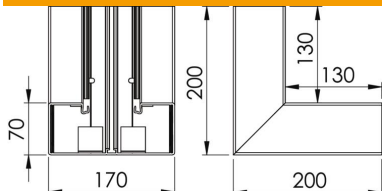

Muszaki adatlap

Belső sarokidom, Rapid 80 szerelvénybeépítő csatornához,
GK-70170 típus
Cikkszám: 6274742

Belső sarokidom GK szerelvénybeépítő csatornák irányváltásához.

PVC polivinil-klorid

Törzsadatok

Cikkszám	6274742
Típus	GK-I70170LGR
1. megnevezés	Belső sarokidom
Gyártó	OBO
Méret	70x170mm
Szín	világosszürke; RAL 7035
Anyag	poli(vinil-klorid)
Legkisebb eladási egység mennyiségegység	1 Darab
Súly	60 kg
súly-mértékegység	kg/100 darab
CO ₂ -lábnyom (GWP) bölcsőtől a kapuig	1,8867 kg CO ₂ e / 1 Darab

Muszaki adatlap

Belső sarokidom, Rapid 80 szerelvénybeépítő csatornához,
GK-70170 típus
Cikkszám: 6274742

Méretetek

Hossz	200 mm
Szélesség	170 mm
Magasság	70 mm

Műszaki adatok

A felsőrészek darabszáma	1
Kivitel	Alsó rész
Alak	szimmetrikus
csatornaszélességhez	170 mm
csatornamagassághoz	70 mm
Halogénmentes	nem
Kábeltartó kapcsok	nem
Csatorna-összekötő	nem
A felső részek szerelési módja	Belül vezetett
Szerelőfurat az alján	igen
fedélszélesség	76,5 mm
2. felsőrész-szélesség	0 mm
3. felsőrész-szélesség	0 mm
Védettség	IP30
Védőfólia	igen
Védettségi fokozat IK-kód	IK08
Alkalmazási hőmérséklet-tartomány max.	60 °C
Alkalmazási hőmérséklet-tartomány min.	-15 °C
Szögtartomány max.	90 mm
Szögtartomány min.	90 mm