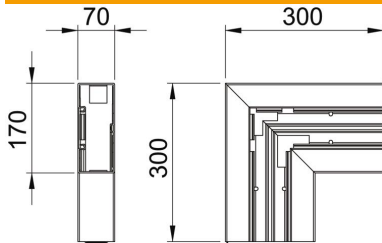

Muszaki adatlap

Lapos sarokidom, Rapid 80-as szerelvénybeépítő csatornához, GK-70170 típus
Cikkszám: 6274722

Lapos sarokidom GK szerelvénybeépítő csatornák irányváltásához.
A fedelet külön kell megrendelni.

PVC polivinil-klorid

Törzsadatok

Cikkszám	6274722
Típus	GK-F70170LGR
1. megnevezés	Lapos sarokidom
Gyártó	OBO
Méret	70x170mm
Szín	világosszürke; RAL 7035
Anyag	poli(vinil-klorid)
Legkisebb eladási egység mennyiségegység	1 Darab
Súly	91 kg
súly-mértékegység	kg/100 darab
CO ₂ -lábnyom (GWP) bölcsőtől a kapuig	3,2635 kg CO ₂ e / 1 Darab

Muszaki adatlap

Lapos sarokidom, Rapid 80-as szerelvénybeépítő
csatornához, GK-70170 típus

Cikkszám: 6274722

Méretetek

Hossz	300 mm
Szélesség	170 mm
Magasság	70 mm

Műszaki adatok

A felsőrészek darabszáma	1
Kivitel	Alsó rész
csatornaszélességhez	170 mm
csatornamagassághoz	70 mm
Halogénmentes	nem
Kábeltartó kapcsok	nem
Csatorna-összekötő	nem
A felső részek szerelési módja	Belül vezetett
Szerelőfurat az alján	igen
fedélszélesség	76,5 mm
2. felsőrész-szélesség	0 mm
3. felsőrész-szélesség	0 mm
Irányváltás	függőleges, emelkedő/lejtős
Védettség	IP30
Védőfólia	igen
Védettségi fokozat IK-kód	IK08
Szimmetrikus	igen
Alkalmazási hőmérséklet-tartomány max.	60 °C
Alkalmazási hőmérséklet-tartomány min.	-15 °C
Szögtartomány max.	90 mm
Szögtartomány min.	90 mm