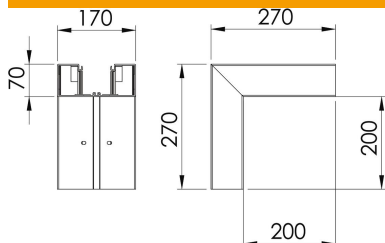

Muszaki adatlap

Külső sarokidom, Rapid 80-as szerelvénybeépítő
csatornához, GK-70170 típus
Cikkszám: 6274712

Külső sarokidom GK szerelvénybeépítő csatornák irányváltásához.
A fedelet külön kell megrendelni.

PVC polivinil-klorid

Törzsadatok

Cikkszám	6274712
Típus	GK-A70170LGR
1. megnevezés	Külső sarokidom
Gyártó	OBO
Méret	70x170mm
Szín	világosszürke; RAL 7035
Anyag	poli(vinil-klorid)
Legkisebb eladási egység mennyiségegység	1 Darab
Súly	149 kg
súly-mértékegység	kg/100 darab
CO ₂ -lábnyom (GWP) bölcsőtől a kapuig	3,0554 kg CO ₂ e / 1 Darab

Muszaki adatlap

Külső sarokidom, Rapid 80-as szerelvénybeépítő
csatornához, GK-70170 típus

Cikkszám: 6274712

Méretetek

Hossz	270 mm
Szélesség	170 mm
Magasság	70 mm

Műszaki adatok

A felsőrészek darabszáma	1
Kivitel	Alsó rész
Halogénmentes	nem
Kábeltartó kapcsok	nem
Csatorna-összekötő	nem
A felső részek szerelési módja	Belül vezetett
Szerelőfurat az alján	igen
fedélszélesség	76,5 mm
2. felsőrész-szélesség	0 mm
3. felsőrész-szélesség	0 mm
Védettség	IP30
Védőfólia	igen
Védettségi fokozat IK-kód	IK08
Szimmetrikus	igen
Alkalmazási hőmérséklet-tartomány max.	60 °C
Alkalmazási hőmérséklet-tartomány min.	-15 °C
Szög tartomány max.	90 mm
Szög tartomány min.	90 mm