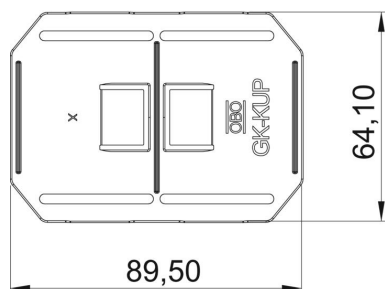

ABS/AVA akrylnitril-butadién-sztirol

Törzsadatok

Cikkszám	6274650
Típus	GK-KUP
1. megnevezés	összekötő csatlakozó
2. megnevezés	GK csatornához
Gyártó	OBO
Méret	64x90mm
Szín	világosszürke; RAL 7035
Anyag	akrylnitril-butadién-sztirol
Legkisebb eladási egység	1
mennyiségegység	Csomagolási egység
Súly	2,14 kg
súly-mértékegység	kg/100 cs.e.
CO ₂ -lábnyom (GWP) bölcsőtől a kapuig	0,1615 kg CO ₂ e / 2 Darab

Muszaki adatlap

Összekötő GK-KUP

Cikkszám: 6274650

Méretetek

Hossz	89,5 mm
Szélesség	64 mm

Műszaki adatok

Kivitel	Univerzális
Építési forma	Összekötő
Halogénmentes	igen
csatornamélység	70 mm
Potenciálkiegyenlítővel	nem
Védettség	IP30
Védettségi fokozat IK-kód	IK08
Alkalmazási hőmérséklet-tartomány max.	60 °C
Alkalmazási hőmérséklet-tartomány min.	-15 °C