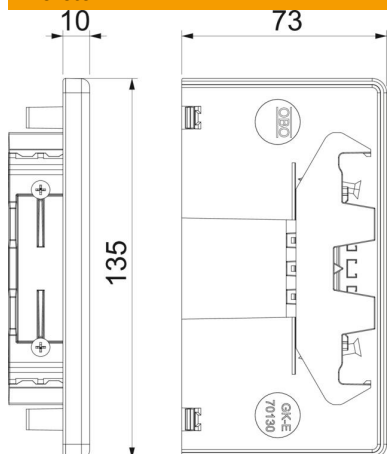

Muszaki adatlap

Véglezáró elem, Rapid 80-as szerelvénybeépítő
csatornához, 70130 típus
Cikkszám: 6274570

Véglezáró elem szerelvénybeépítő csatornák lezárásához.

PVC polivinil-klorid

Törzsadatok

Cikkszám	6274570
Típus	GK-E70130RW
1. megnevezés	véglezáróelem
Gyártó	OBO
Méret	70x130mm
Szín	hófehér; RAL 9010
Anyag	poli(vinil-klorid)
Legkisebb eladási egység mennyiségegység	1 Darab
Súly	5,574 kg
súly-mértékegység	kg/100 darab
CO ₂ -lábnyom (GWP) bölcsőtől a kapuig	0,2299 kg CO ₂ e / 1 Darab

Muszaki adatlap

Véglezáró elem, Rapid 80-as szerelvénybeépítő
csatornához, 70130 típus
Cikkszám: 6274570

Méretetek

Hossz	29 mm
Szélesség	135 mm
Magasság	73 mm

Műszaki adatok

Kivitel	szimmetrikus
Rögzítési mód	felcsavarozható
csatornaszélességhez	130 mm
csatornamagassághoz	70 mm
Oldalkivezetéses	bal/jobb
Halogénmentes	nem
Vágott él takarása	igen
Védettség	IP30
Védőfólia	igen
Védettségi fokozat IK-kód	IK08
Alkalmazási hőmérséklet-tartomány max.	60 °C
Alkalmazási hőmérséklet-tartomány min.	-15 °C