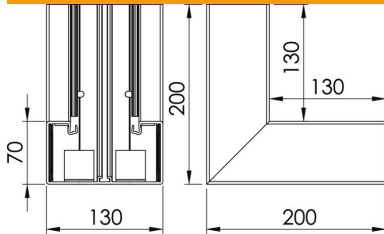

Cikkszám	6274540
Típus	GK-I70130RW
1. megnevezés	Belső sarokidom
Gyártó	OBO
Méret	70x130mm
Szín	hófehér; RAL 9010
Anyag	poli(vinil-klorid)
Legkisebb eladási egység mennyiségegység	1 Darab
Súly	55 kg
súly-mértékegység	kg/100 darab
CO ₂ -lábnyom (GWP) bölcsőtől a kapuig	2,208 kg CO ₂ e / 1 Darab

Muszaki adatlap

Belső sarokidom, Rapid 80-as szerelvénybeépítő
csatornához, GK-70130 típus

Cikkszám: 6274540

Méretetek

Hossz	200 mm
Szélesség	130 mm
Magasság	70 mm

Műszaki adatok

A felsőrészek darabszáma	1
Kivitel	Alsó rész
Alak	szimmetrikus
csatornaszélességhez	130 mm
csatornamagassághoz	70 mm
Halogénmentes	nem
Kábeltartó kapcsok	nem
Csatorna-összekötő	nem
A felső részek szerelési módja	Belül vezetett
Szerelőfurat az alján	igen
fedélszélesség	76,5 mm
2. felsőrész-szélesség	0 mm
3. felsőrész-szélesség	0 mm
Védettség	IP30
Védőfólia	igen
Védettségi fokozat IK-kód	IK08
Alkalmazási hőmérséklet-tartomány max.	60 °C
Alkalmazási hőmérséklet-tartomány min.	-15 °C
Szögtartomány max.	90 mm
Szögtartomány min.	90 mm