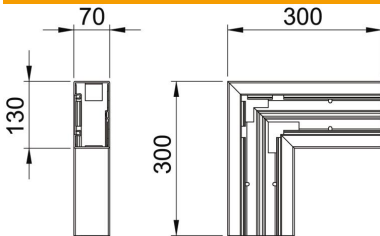

PVC polivinil-klorid

Törzsadatok

Cikkszám	6274520
Típus	GK-F70130RW
1. megnevezés	Lapos sarokidom
Gyártó	OBO
Méret	70x130mm
Szín	hófehér; RAL 9010
Anyag	poli(vinil-klorid)
Legkisebb eladási egység mennyiségegység	1 Darab
Súly	83 kg
súly-mértékegység	kg/100 darab
CO ₂ -lábnyom (GWP) bölcsőtől a kapuig	2,8133 kg CO ₂ e / 1 Darab

Muszaki adatlap

Lapos sarokidom, Rapid 80-as szerelvénybeépítő
csatornához, GK-70130 típus
Cikkszám: 6274520

Méretetek

Hossz	300 mm
Szélesség	130 mm
Magasság	70 mm

Műszaki adatok

A felsőrészek darabszáma	1
Kivitel	Alsó rész
csatornaszélességhez	130 mm
csatornamagassághoz	70 mm
Halogénmentes	nem
Kábeltartó kapcsok	nem
Csatorna-összekötő	nem
A felső részek szerelési módja	Belül vezetett
Szerelőfurat az alján	igen
fedélszélesség	76,5 mm
2. felsőrész-szélesség	0 mm
3. felsőrész-szélesség	0 mm
Irányváltás	függőleges, emelkedő/lejtős
Védettség	IP30
Védőfólia	igen
Védettségi fokozat IK-kód	IK08
Szimmetrikus	igen
Alkalmazási hőmérséklet-tartomány max.	60 °C
Alkalmazási hőmérséklet-tartomány min.	-15 °C
Szögtartomány max.	90 mm
Szögtartomány min.	90 mm