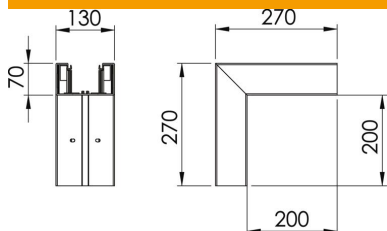

Muszaki adatlap

Külső sarokidom, Rapid 80-as szerelvénybeépítő
csatornához, GK-70130 típus
Cikkszám: 6274510

Külső sarokidom GK szerelvénybeépítő csatornák irányváltásához.
A fedelet külön kell megrendelni.

PVC polivinil-klorid

Törzsdatok

Cikkszám	6274510
Típus	GK-A70130RW
1. megnevezés	Külső sarokidom
Gyártó	OBO
Méret	70x130mm
Szín	hófehér; RAL 9010
Anyag	poli(vinil-klorid)
Legkisebb eladási egység mennyiségegység	1 Darab
Súly	127 kg
súly-mértékegység	kg/100 darab
CO ₂ -lábnyom (GWP) bölcstől a kapuig	2,6043 kg CO ₂ e / 1 Darab

Méretek

Hossz	270 mm
Szélesség	130 mm
Magasság	70 mm

Műszaki adatlap

Külső sarokidom, Rapid 80-as szerelvénybeépítő
csatornához, GK-70130 típus

Cikkszám: 6274510

Műszaki adatok

A felsőrészek darabszáma	1
Kivitel	Alsó rész
Halogénmentes	nem
Kábeltartó kapcsok	nem
Csatorna-összekötő	nem
A felső részek szerelési módja	Belül vezetett
Szerelőfurat az alján	igen
fedélszélesség	76,5 mm
2. felsőrész-szélesség	0 mm
3. felsőrész-szélesség	0 mm
Védettség	IP30
Védőfólia	igen
Védettségi fokozat IK-kód	IK08
Szimmetrikus	igen
Alkalmazási hőmérséklet-tartomány max.	60 °C
Alkalmazási hőmérséklet-tartomány min.	-15 °C
Szög tartomány max.	90 mm
Szög tartomány min.	90 mm