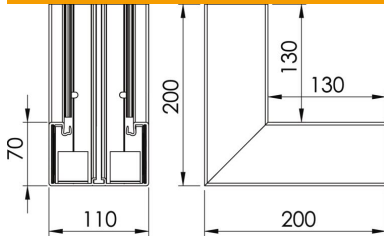

Cikkszám	6274340
Típus	GK-I70110RW
1. megnevezés	Belső sarokidom
Gyártó	OBO
Méret	70x110mm
Szín	hófehér; RAL 9010
Anyag	poli(vinil-klorid)
Legkisebb eladási egység mennyiségegység	1 Darab
Súly	50 kg
súly-mértékegység	kg/100 darab
CO ₂ -lábnyom (GWP) bölcsőtől a kapuig	1,9693 kg CO ₂ e / 1 Darab

Muszaki adatlap

Belső sarokidom, Rapid 80-as szerelvénybeépítő
csatornához, GK-70110 típus

Cikkszám: 6274340

Méretetek

Hossz	200 mm
Szélesség	110 mm
Magasság	70 mm

Műszaki adatok

A felsőrészek darabszáma	1
Kivitel	Alsó rész
Alak	szimmetrikus
Halogénmentes	nem
Kábeltartó kapcsok	nem
Csatorna-összekötő	nem
A felső részek szerelési módja	Belül vezetett
Szerelőfurat az alján	igen
fedélszélesség	76,5 mm
2. felsőrész-szélesség	0 mm
3. felsőrész-szélesség	0 mm
Védettség	IP30
Védőfólia	igen
Védettségi fokozat IK-kód	IK08
Alkalmazási hőmérséklet-tartomány max.	60 °C
Alkalmazási hőmérséklet-tartomány min.	-15 °C
Szögtartomány max.	90 mm
Szögtartomány min.	90 mm