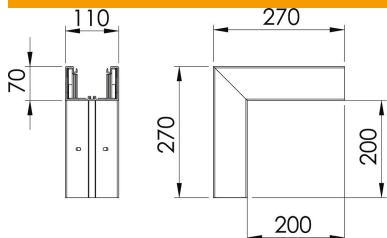

Muszaki adatlap

Külső sarokidom, Rapid 80-as szerelvénybeépítő
csatornához, GK-70110 típus
Cikkszám: 6274310

Külső sarokidom GK szerelvénybeépítő csatornák irányváltásához.
A fedelet külön kell megrendelni.

PVC polivinil-klorid

Törzsadatok

Cikkszám	6274310
Típus	GK-A70110RW
1. megnevezés	Külső sarokidom
Gyártó	OBO
Méret	70x110mm
Szín	hófehér; RAL 9010
Anyag	poli(vinil-klorid)
Legkisebb eladási egység mennyiségegység	1 Darab
Súly	116 kg
súly-mértékegység	kg/100 darab
CO ₂ -lábnyom (GWP) bölcsőtől a kapuig	2,3155 kg CO ₂ e / 1 Darab

Muszaki adatlap

Külső sarokidom, Rapid 80-as szerelvénybeépítő
csatornához, GK-70110 típus

Cikkszám: 6274310

Méretetek

Hossz	270 mm
Szélesség	110 mm
Magasság	70 mm

Műszaki adatok

A felsőrészek darabszáma	1
Kivitel	Alsó rész
Halogénmentes	nem
Kábeltartó kapcsok	nem
Csatorna-összekötő	nem
A felső részek szerelési módja	Belül vezetett
Szerelőfurat az alján	igen
fedélszélesség	76,5 mm
2. felsőrész-szélesség	0 mm
3. felsőrész-szélesség	0 mm
Védettség	IP30
Védőfólia	igen
Védettségi fokozat IK-kód	IK08
Szimmetrikus	igen
Alkalmazási hőmérséklet-tartomány max.	60 °C
Alkalmazási hőmérséklet-tartomány min.	-15 °C
Szög tartomány max.	90 mm
Szög tartomány min.	90 mm