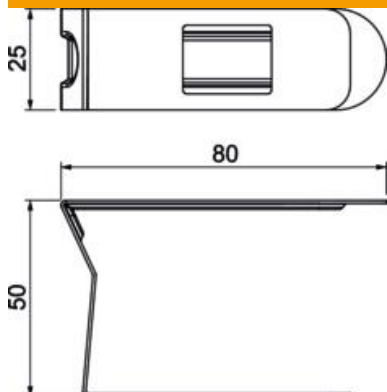

## Csatornakapocs, LKM, 100 mm csatornaszélesség

Cikkszám: 6249884

Kábeltartó kapocs a kábelek és vezetékek könnyebb fektetéséhez csatornák oldalra és mennyezetre történő szerelése esetén. A kábeltartó kapcsokat a fenekeken lévő füles perforációba kell dugni, majd be kell pattintani az oldalfalba. 100 mm széles csatornákhöz alkalmas.

### Törzsadatok

Cikkszám	6249884
Típus	LKM K80
1. megnevezés	kábeltartó-kapocs
Gyártó	OBO
Méret	80mm
Szín	cink
Anyag	acél
Felület	galvanikusan horganyzott, kékre passzívált
Felületi szabvány	
Legkisebb eladási egység	20
menyiségegység	Darab
Súly	2,7 kg
súly-mértékegység	kg/100 darab
CO <sub>2</sub> -lábnyom (GWP) bölcsőtől a kapuig	0,059 kg CO <sub>2</sub> e / 1 Darab

## Méretetek

Hossz	25 mm
Szélesség	81 mm
Magasság	49 mm
a méret	25 mm
b méret	81 mm
c méret	49 mm