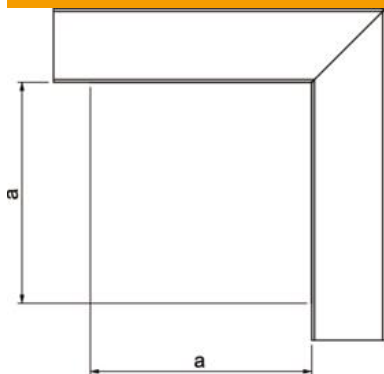

## Törzsadatok

Cikkszám	6248020
Típus	LKM F60200FS
1. megnevezés	lapos sarokidom
2. megnevezés	felső résszel
Gyártó	OBO
Méret	60x200mm
Szín	cink
Anyag	acél
Felület	szalaghorganyzott
Felületi szabvány	DIN EN 10346
Legkisebb eladási egység	1
mennyiségegység	Darab
Súly	154,4 kg
súly-mértékegység	kg/100 darab
CO <sub>2</sub> -lábnyom (GWP) bölcsőtől a kapuig	6,4005 kg CO <sub>2</sub> e / 1 Darab

## Méretetek

Hossz	340 mm
Szélesség	200 mm
Magasság	64 mm
a méret	140 mm