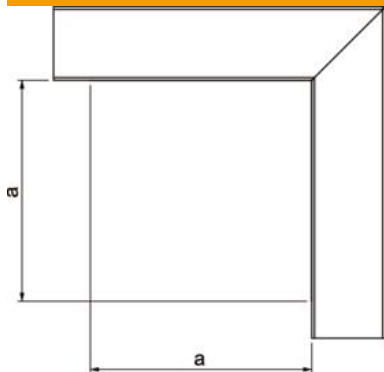

St

acél

FS

szalaghorganyzott

Törzsadatok

Cikkszám	6248012
Típus	LKM F60150FS
1. megnevezés	lapos sarokidom
2. megnevezés	felső résszel
Gyártó	OBO
Méret	60x150mm
Szín	cink
Anyag	acél
Felület	szalaghorganyzott
Felületi szabvány	DIN EN 10346
Legkisebb eladási egység	1
mennyiségegység	Darab
Súly	113,5 kg
súly-mértékegység	kg/100 darab
CO ₂ -lábnyom (GWP) bölcsőtől a kapuig	5,0755 kg CO ₂ e / 1 Darab

Muszaki adatlap

Lapos sarokidom, LKM 60150 típusú csatornákhöz

Cikkszám: 6248012

Méretetek

Hossz	290 mm
Szélesség	150 mm
Magasság	64 mm
a méret	140 mm

Műszaki adatok

Kivitel	Aljzat és betét
Rögzítési mód	Fenékperforálás
Tűzálló kábelrendszerek – csatornamérethez	nem 60 x 150
Halogénmentes	igen
Csatornamagasság min.	64 mm
csatornamélység	64 mm
Védettség	IP30
Védőfólia	nem
Védettségi fokozat IK-kód	IK10
önkioltó	nem
Alkalmazási hőmérséklet-tartomány max.	90 °C
Alkalmazási hőmérséklet-tartomány min.	-5 °C
Szögtartomány max.	90 mm
Szögtartomány min.	90 mm