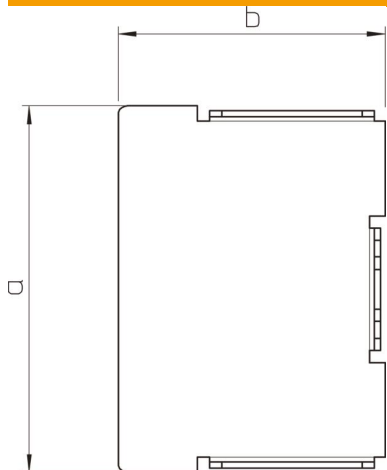

Muszaki adatlap

Véglezáró, LKM 40040 típusú csatornákhöz

Cikkszám: 6247881

Véglezáró elem LKM csatornák lezárásához.

St acél

FS szalaghorganyzott

Törzsadatok

Cikkszám	6247881
Típus	LKM E40040FS
1. megnevezés	véglezáróelem
Gyártó	OBO
Méret	40x40mm
Szín	cink
Anyag	acél
Felület	szalaghorganyzott
Felületi szabvány	DIN EN 10346
Legkisebb eladási egység	10
menyiségegység	Darab
Súly	2,3 kg
súly-mértékegység	kg/100 darab
CO ₂ -lábnyom (GWP) bölcsőtől a kapuig	0,1618 kg CO ₂ e / 1 Darab

Muszaki adatlap

Véglezáró, LKM 40040 típusú csatornákhöz

Cikkszám: 6247881

Méretetek

Hossz	21 mm
Szélesség	40 mm
Magasság	44 mm
a méret	40 mm
b méret	44 mm

Műszaki adatok

Kivitel	bal/jobb
Rögzítési mód	rápattintható
Tűzálló kábelrendszerek –	nem
Halogénmentes	igen
Védettség	IP30
Védőfólia	nem
Védettségi fokozat IK-kód	IK10
Alkalmazási hőmérséklet-tartomány max.	90 °C
Alkalmazási hőmérséklet-tartomány min.	-5 °C